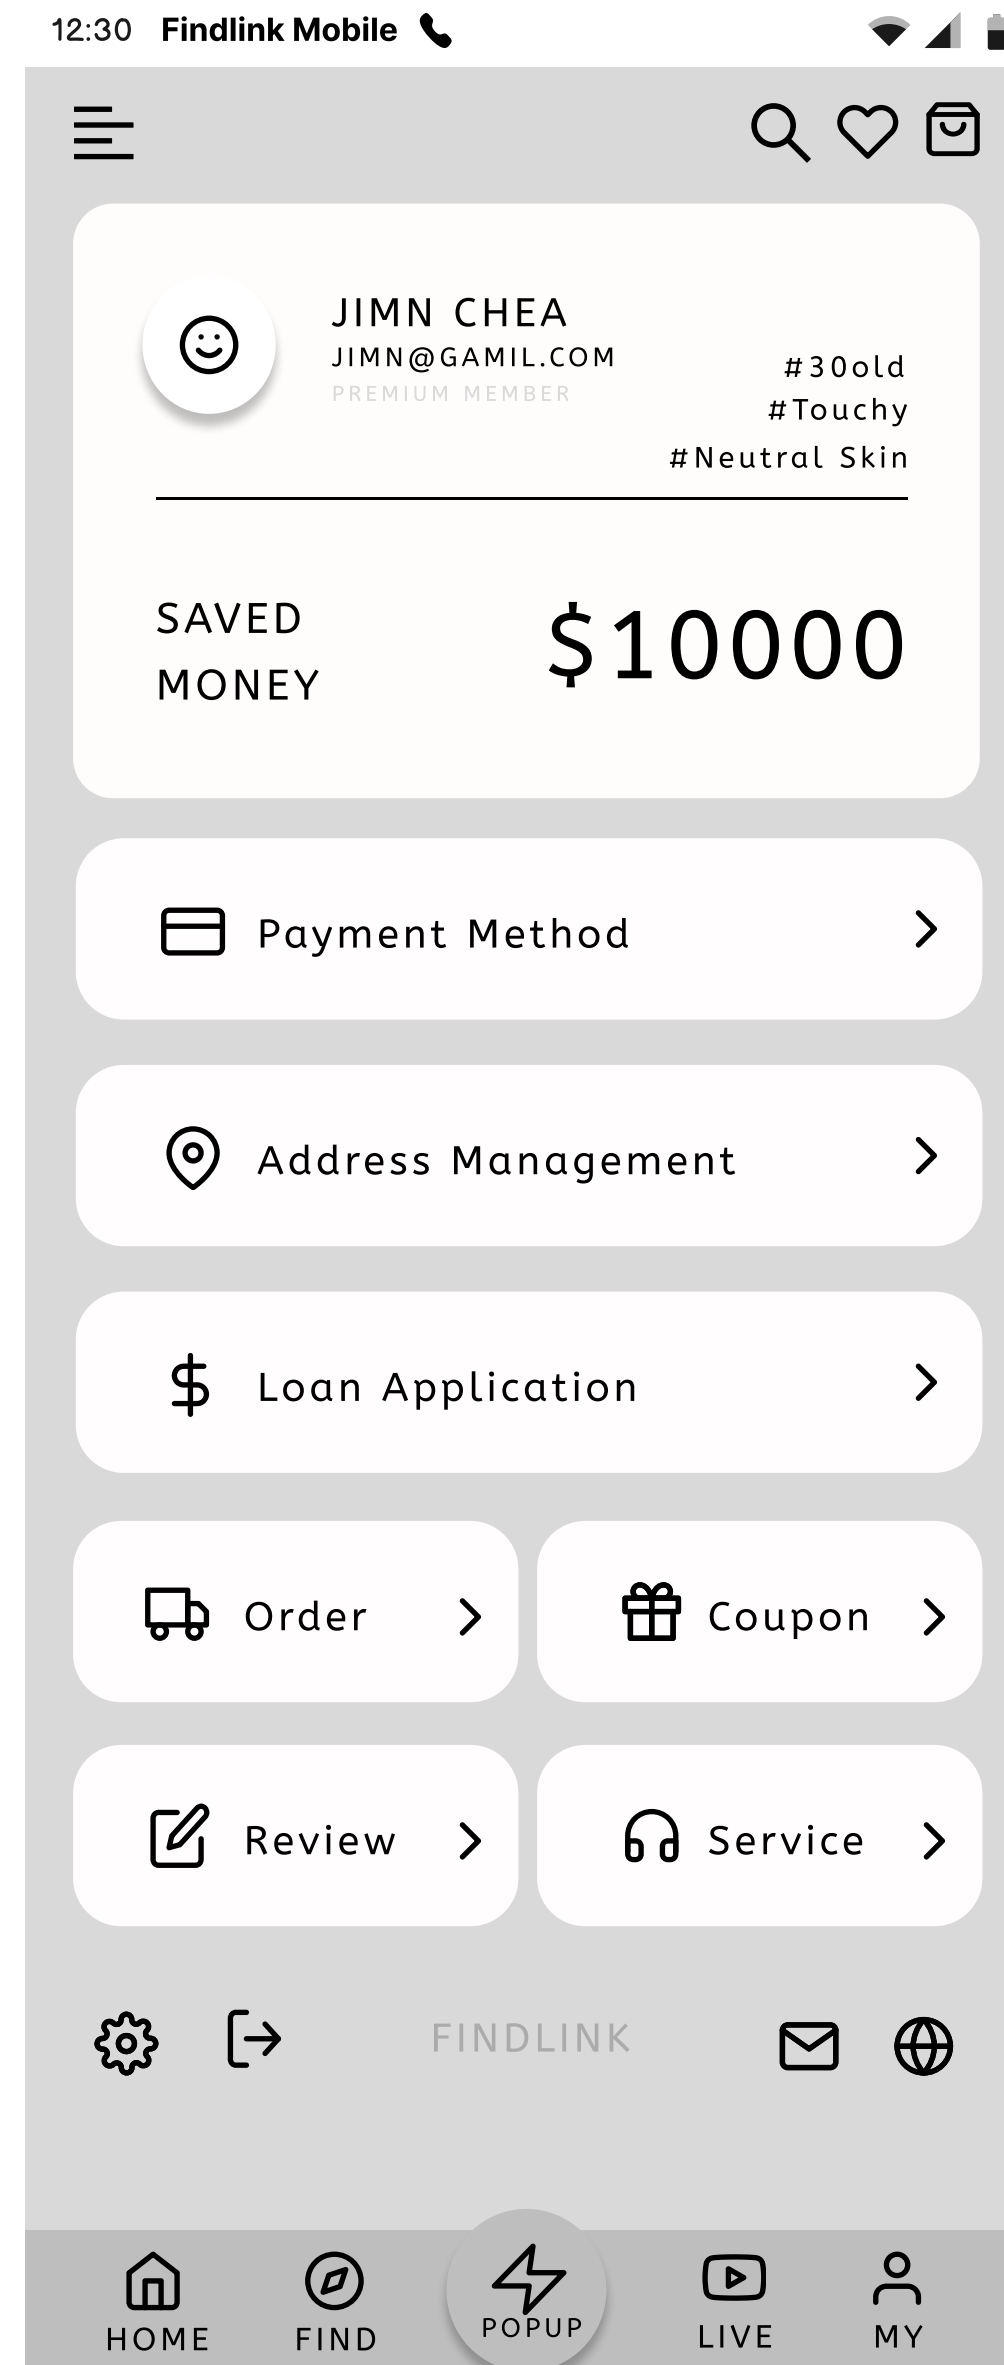

Index

商城功能结构

1. 商城架构
2. 系统流程
3. 数据结构图
4. 系统原型图 UX
5. UI页面功能定义
6. 功能流程图
7. 用户操作流程图

商城体系结构

9. 系统规则
10. 系统分步状态值
11. 会员体系
12. 会员等级

Find
Link

APP-我的页面 -地址页-添加地址

系统原型图

APP