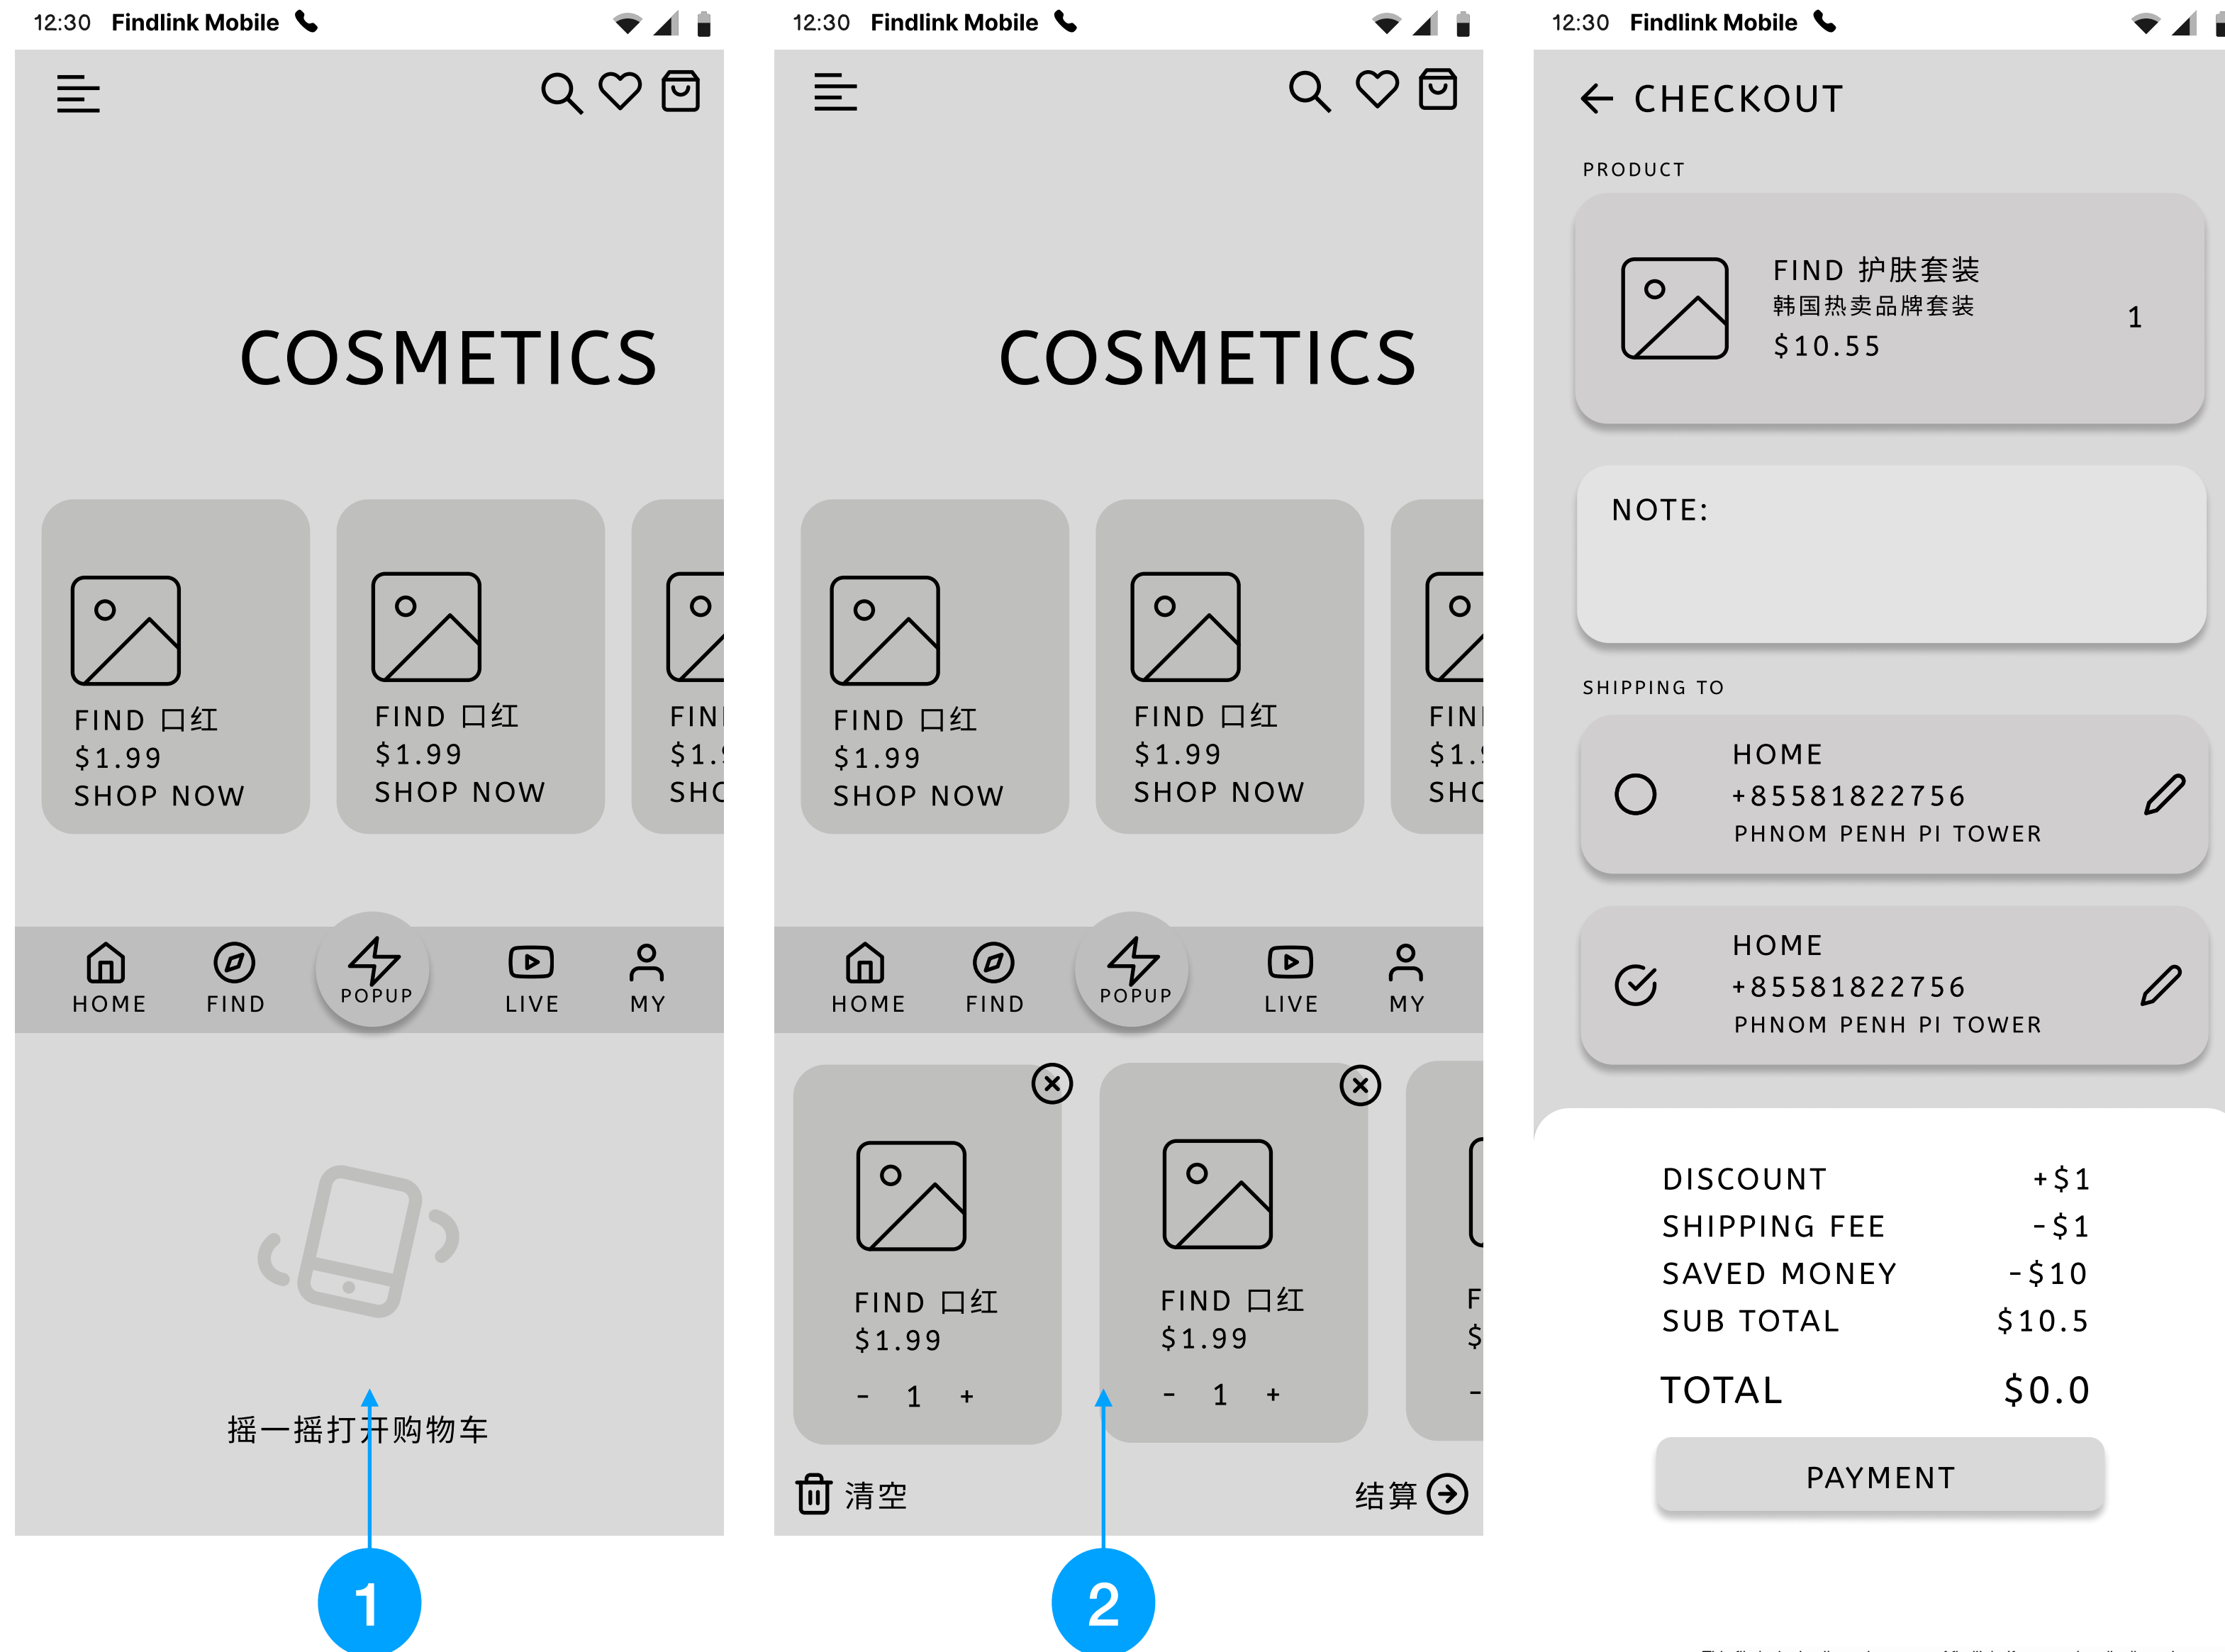

Index

商城功能结构

1. 商城架构
2. 系统流程
3. 数据结构图
4. 系统原型图 UX
5. UI页面功能定义
6. 功能流程图
7. 用户操作流程图

商城体系结构

9. 系统规则
10. 系统分步状态值
11. 会员体系
12. 会员等级

Find
Link

APP购物车- 摇一摇打开- 结算

系统原型图

APP

摇一摇 打开购物车

1.拿起手机摇一摇
打开购物车

2. 用户摇一摇手机
会从底部打开购物
车方便用户迅速购
买物品

3.可在app所有页
面使用此功能管理
购物车中商品