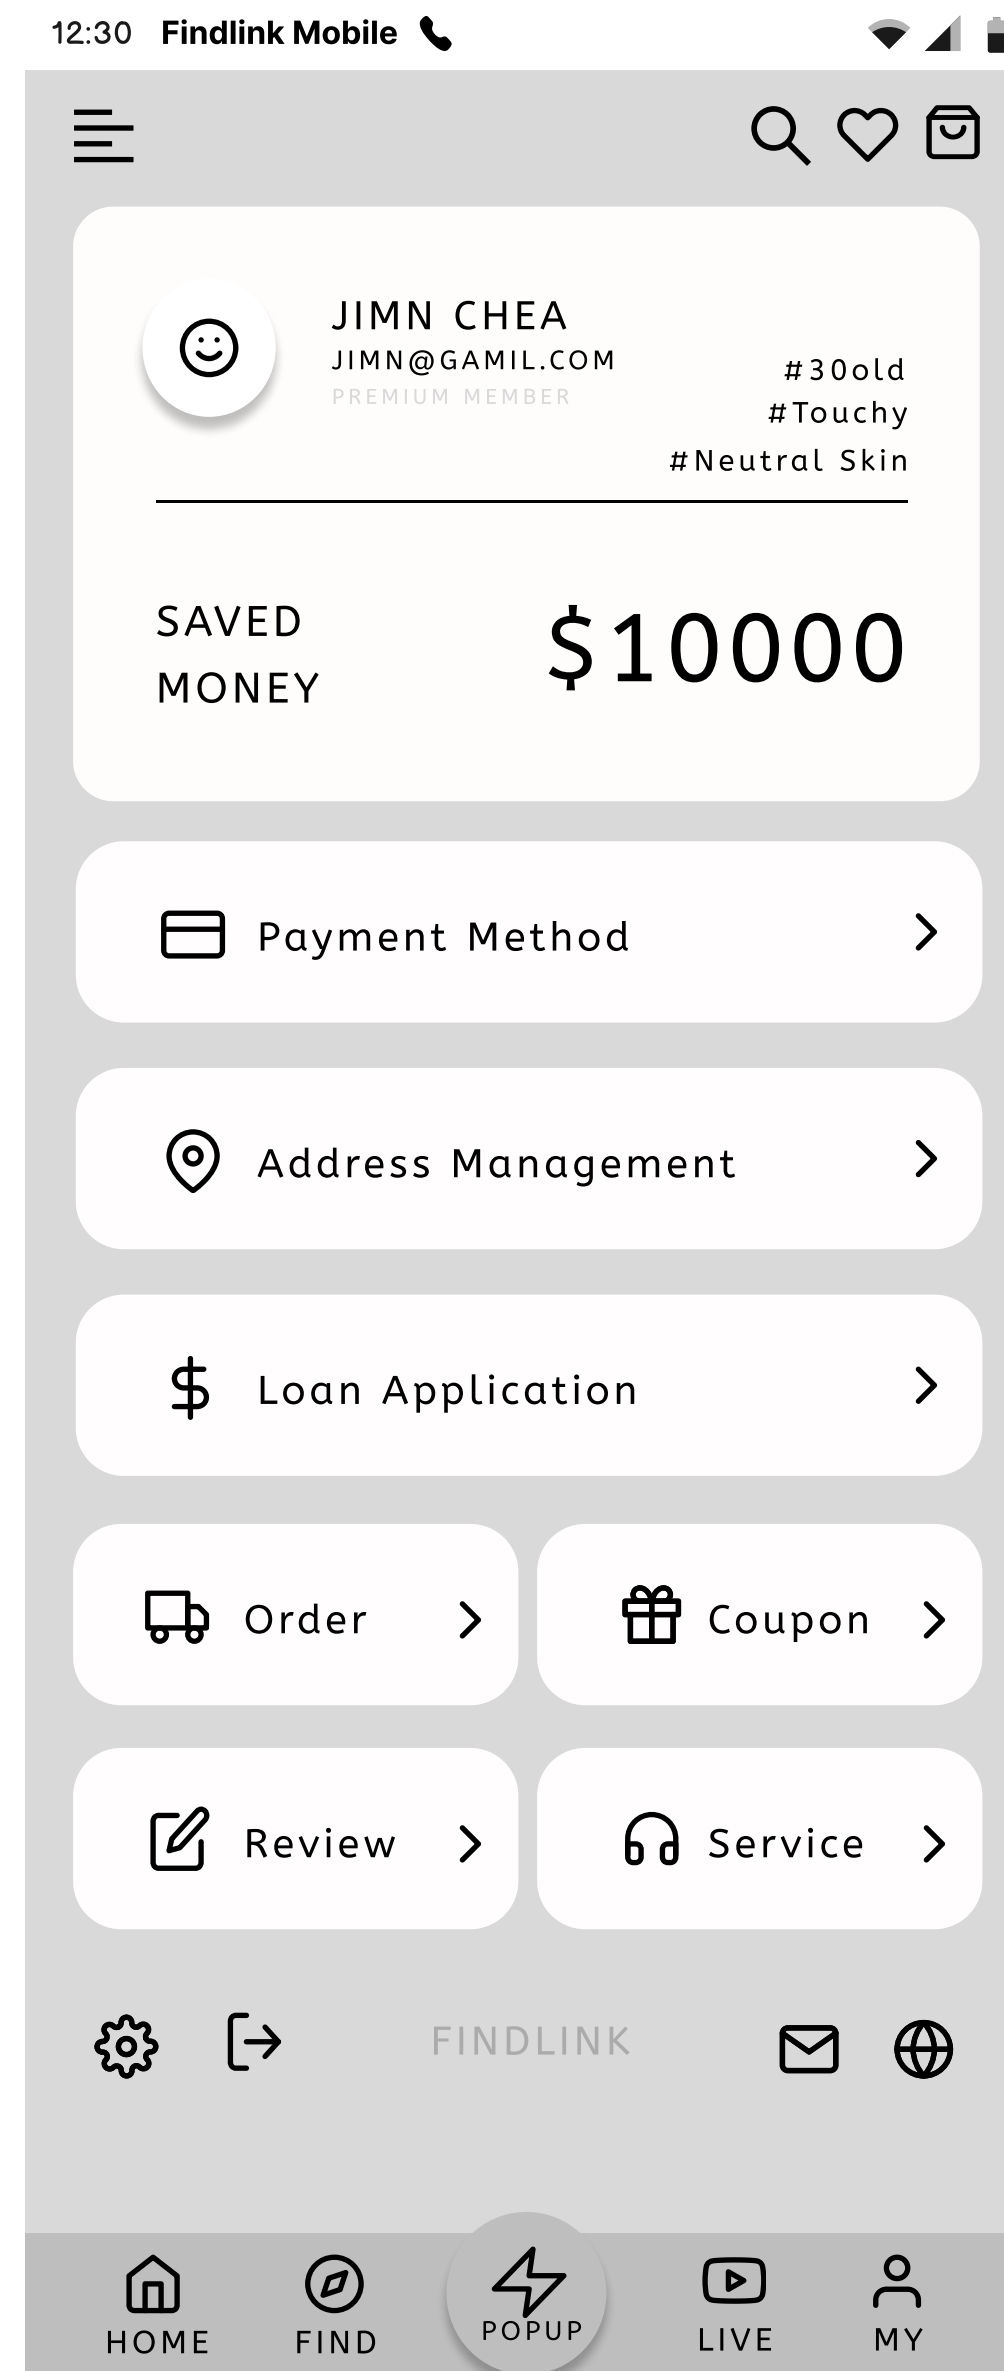

Index

商城功能结构

1. 商城架构
2. 系统流程
3. 数据结构图
4. 系统原型图 UX
5. UI页面功能定义
6. 功能流程图
7. 用户操作流程图

商城体系结构

9. 系统规则
10. 系统分步状态值
11. 会员体系
12. 会员等级

Find
Link

APP-我的页面 -贷款-申请贷款