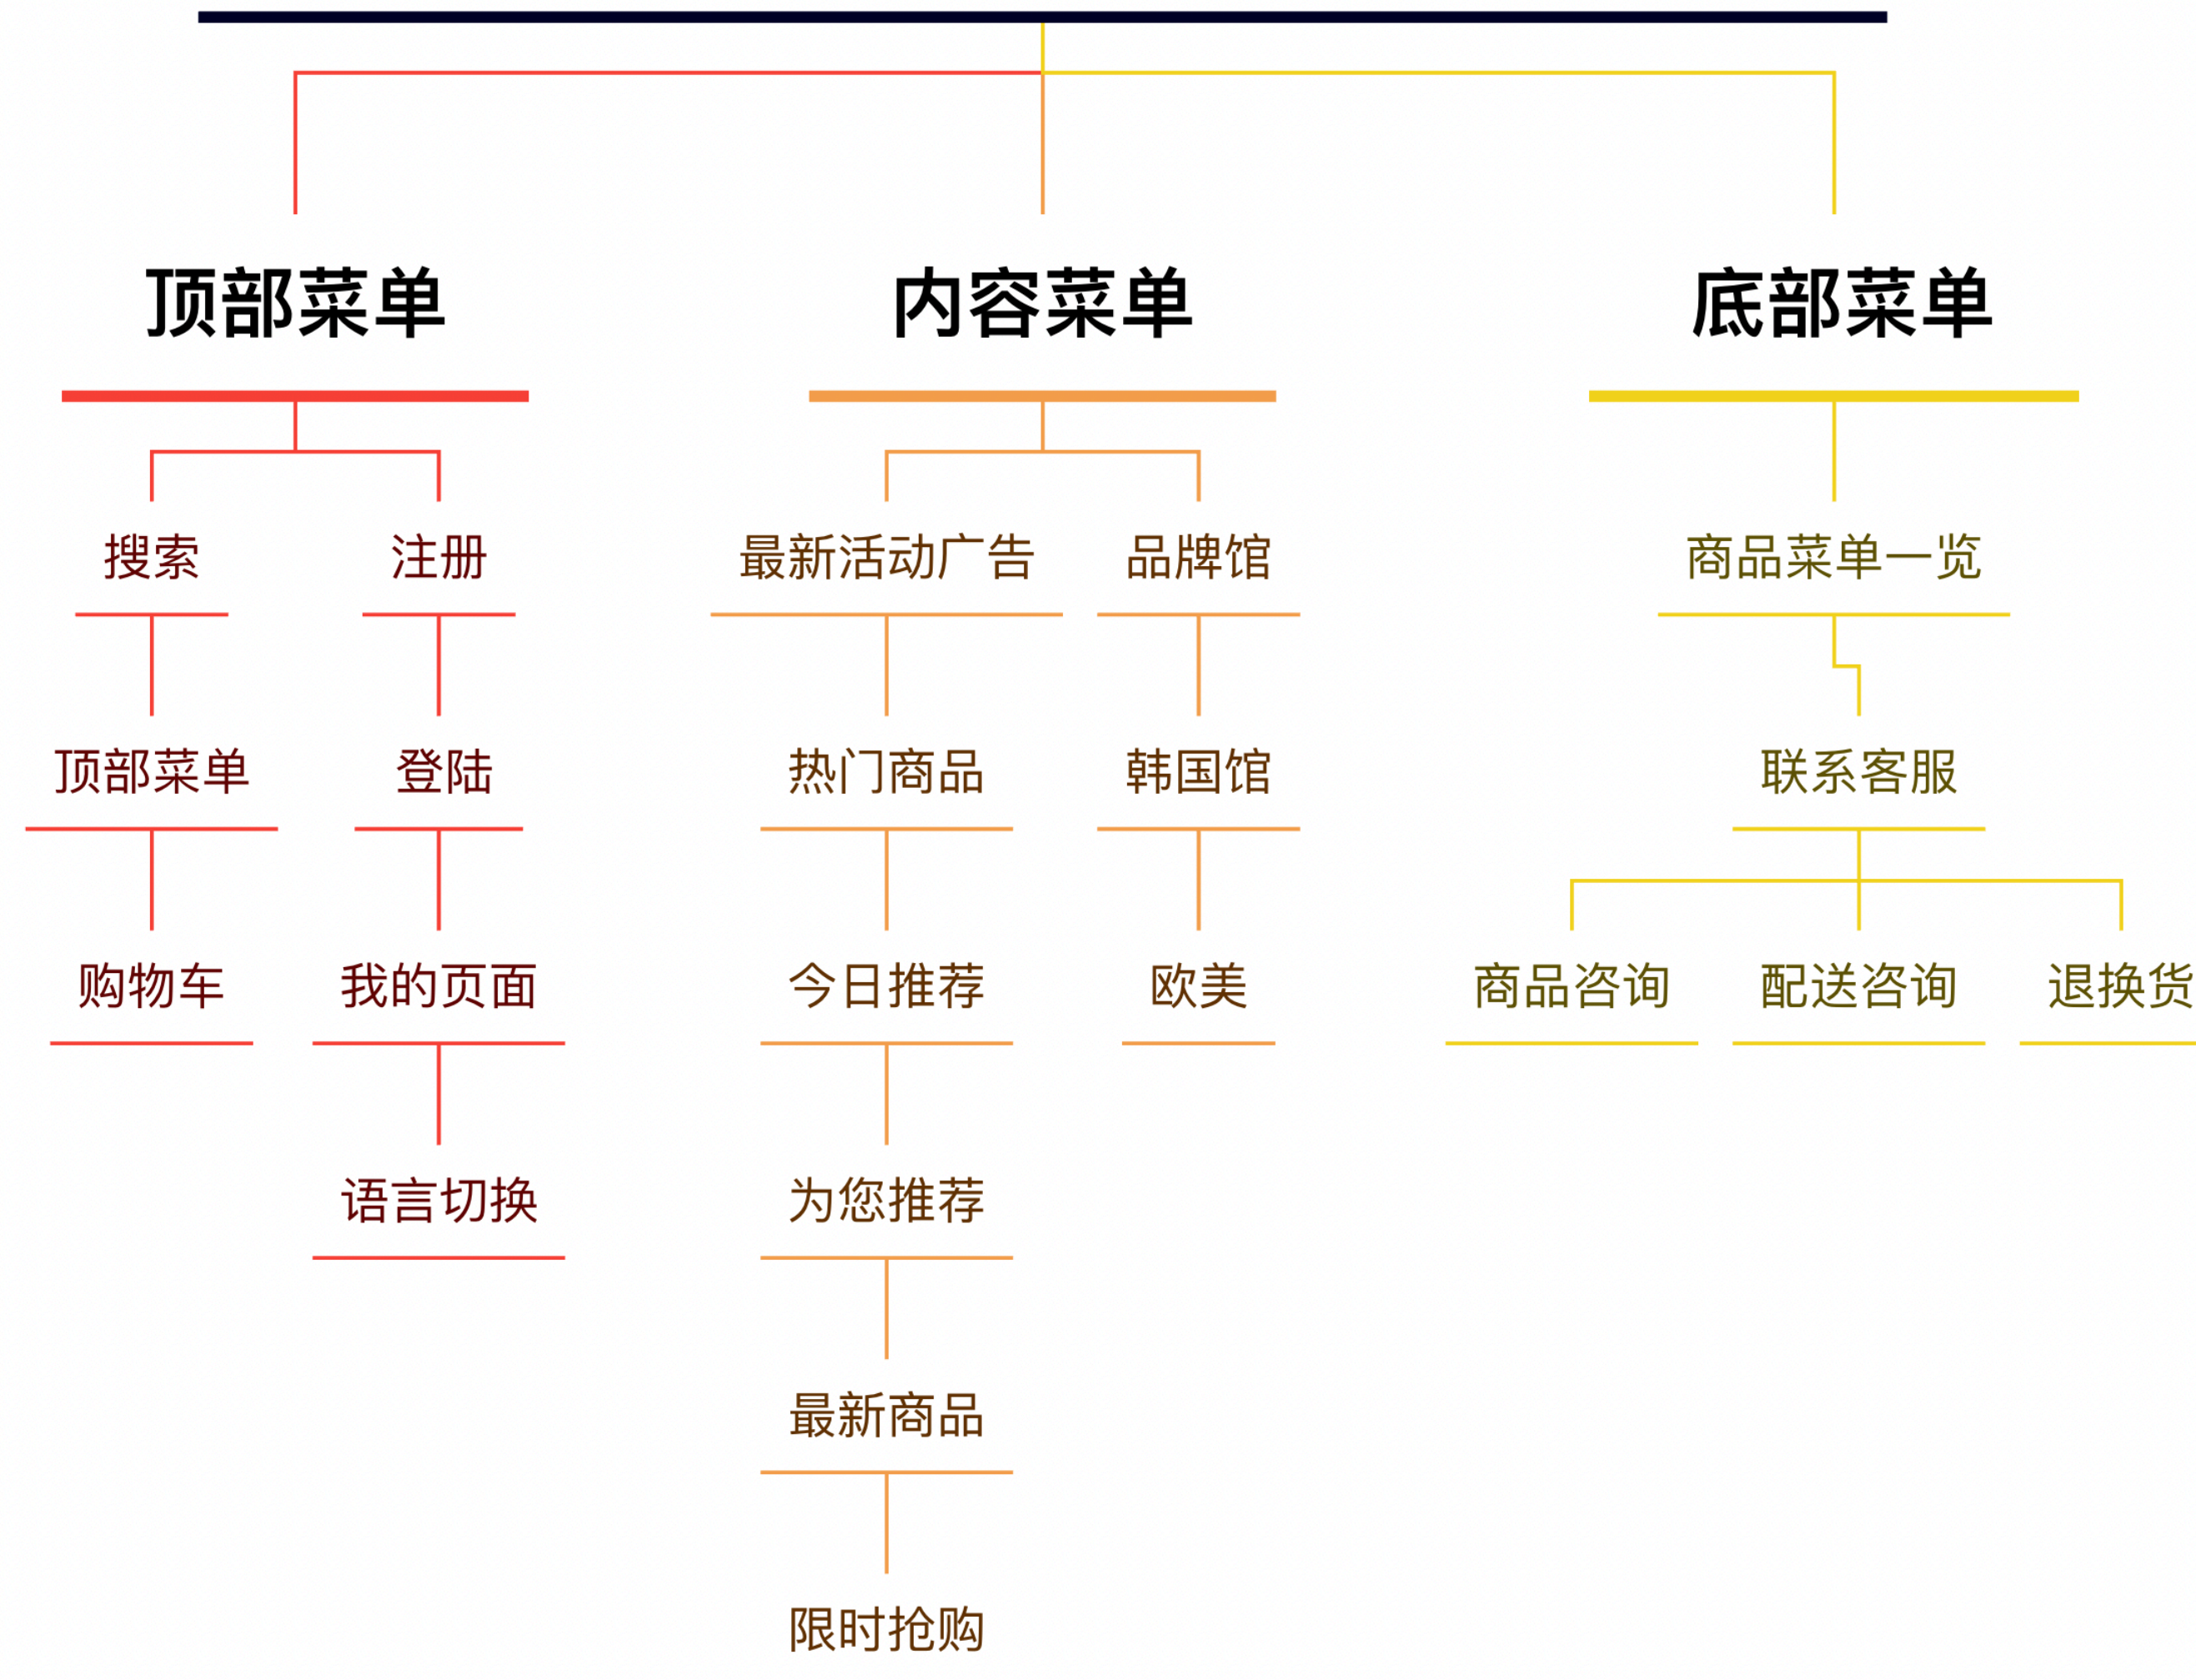

商城功能结构

1. 商城架构
2. 系统流程
3. 数据结构图
4. 系统原型图 UX
5. UI页面功能定义
6. 功能流程图
7. 用户操作流程图

商城体系结构

9. 系统规则
10. 系统分步状态值
11. 会员体系
12. 会员等级

FindLink WEB PC&Mobile 菜单

WEB : PC&pc&Mobile 菜单