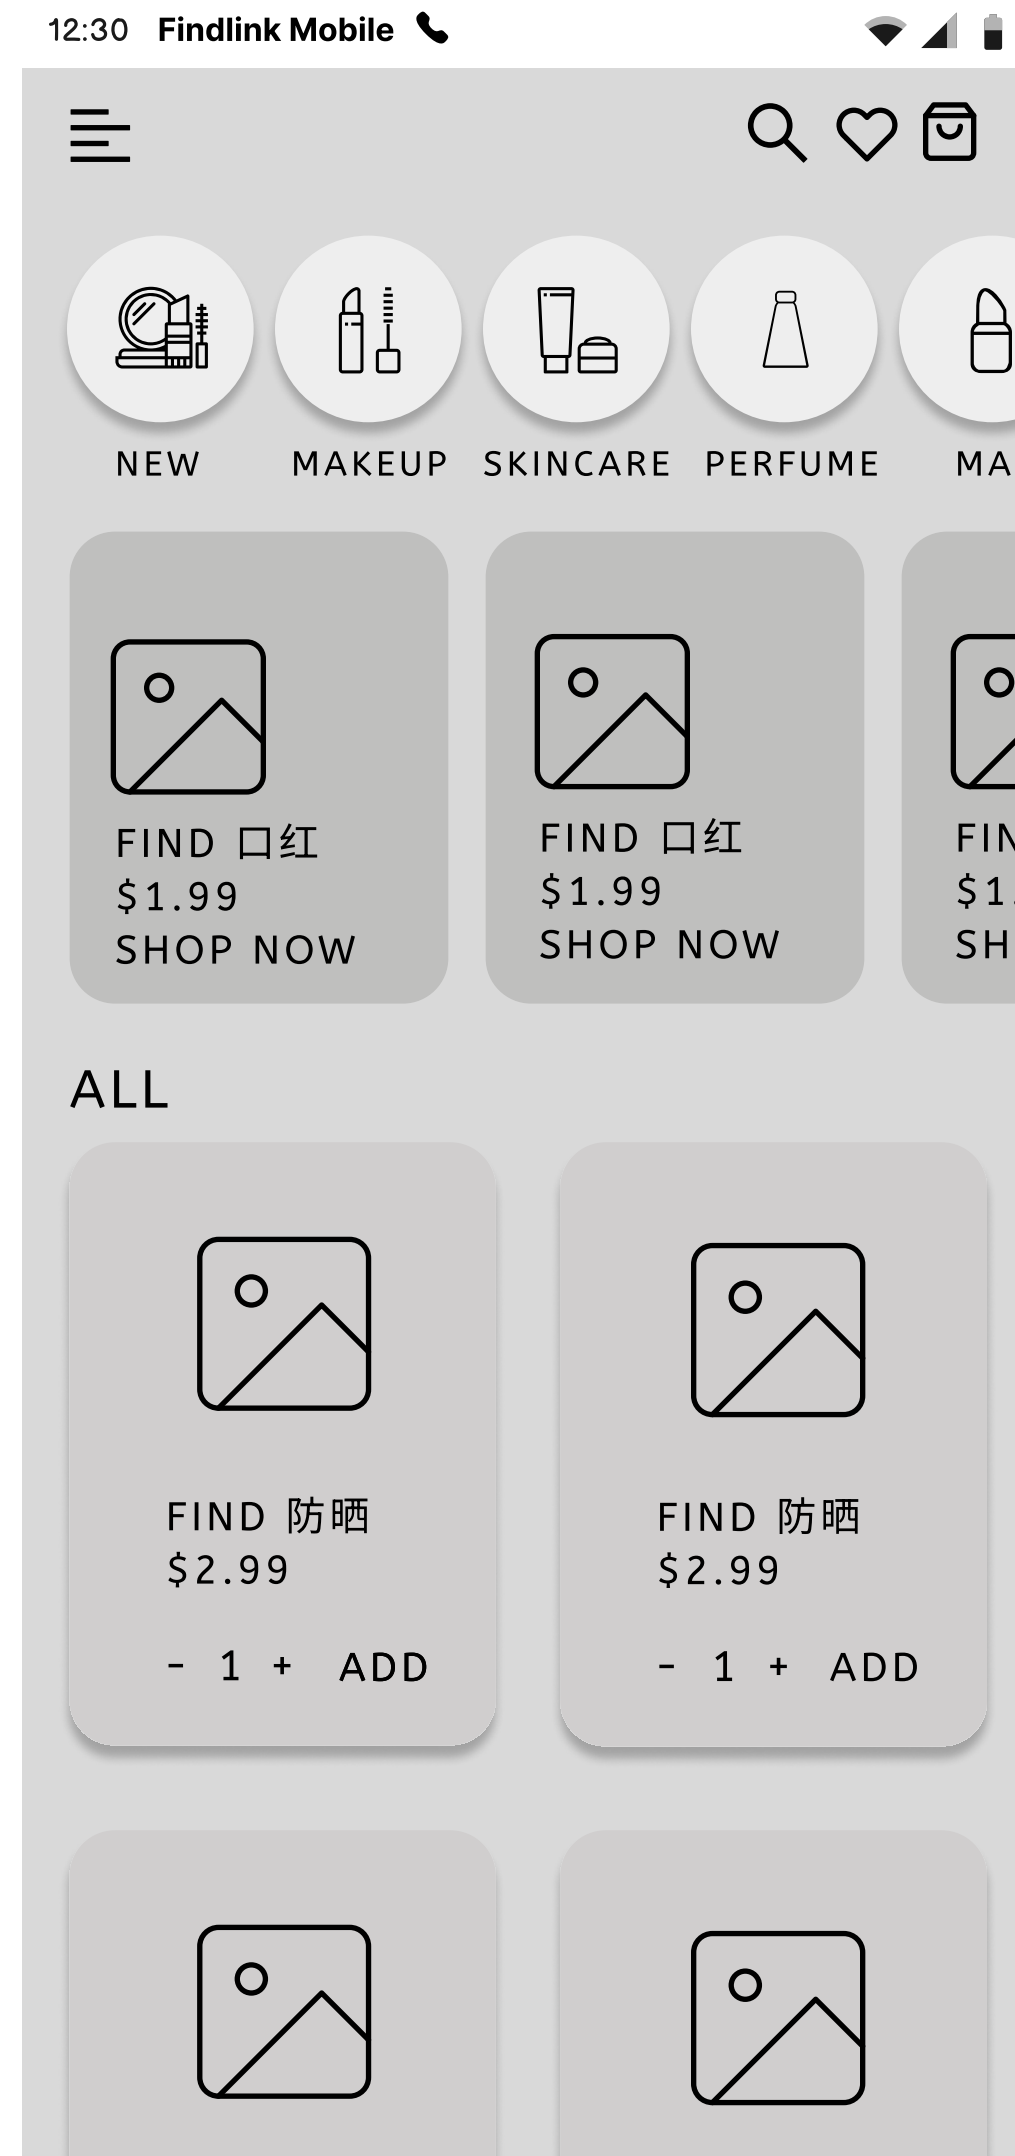

Index

商城功能结构

1. 商城架构
2. 系统流程
3. 数据结构图
4. 系统原型图 UX
5. UI页面功能定义
6. 功能流程图
7. 用户操作流程图

商城体系结构

9. 系统规则
10. 系统分步状态值
11. 会员体系
12. 会员等级

Find
Link

APP-商品分类页

系统原型图

APP