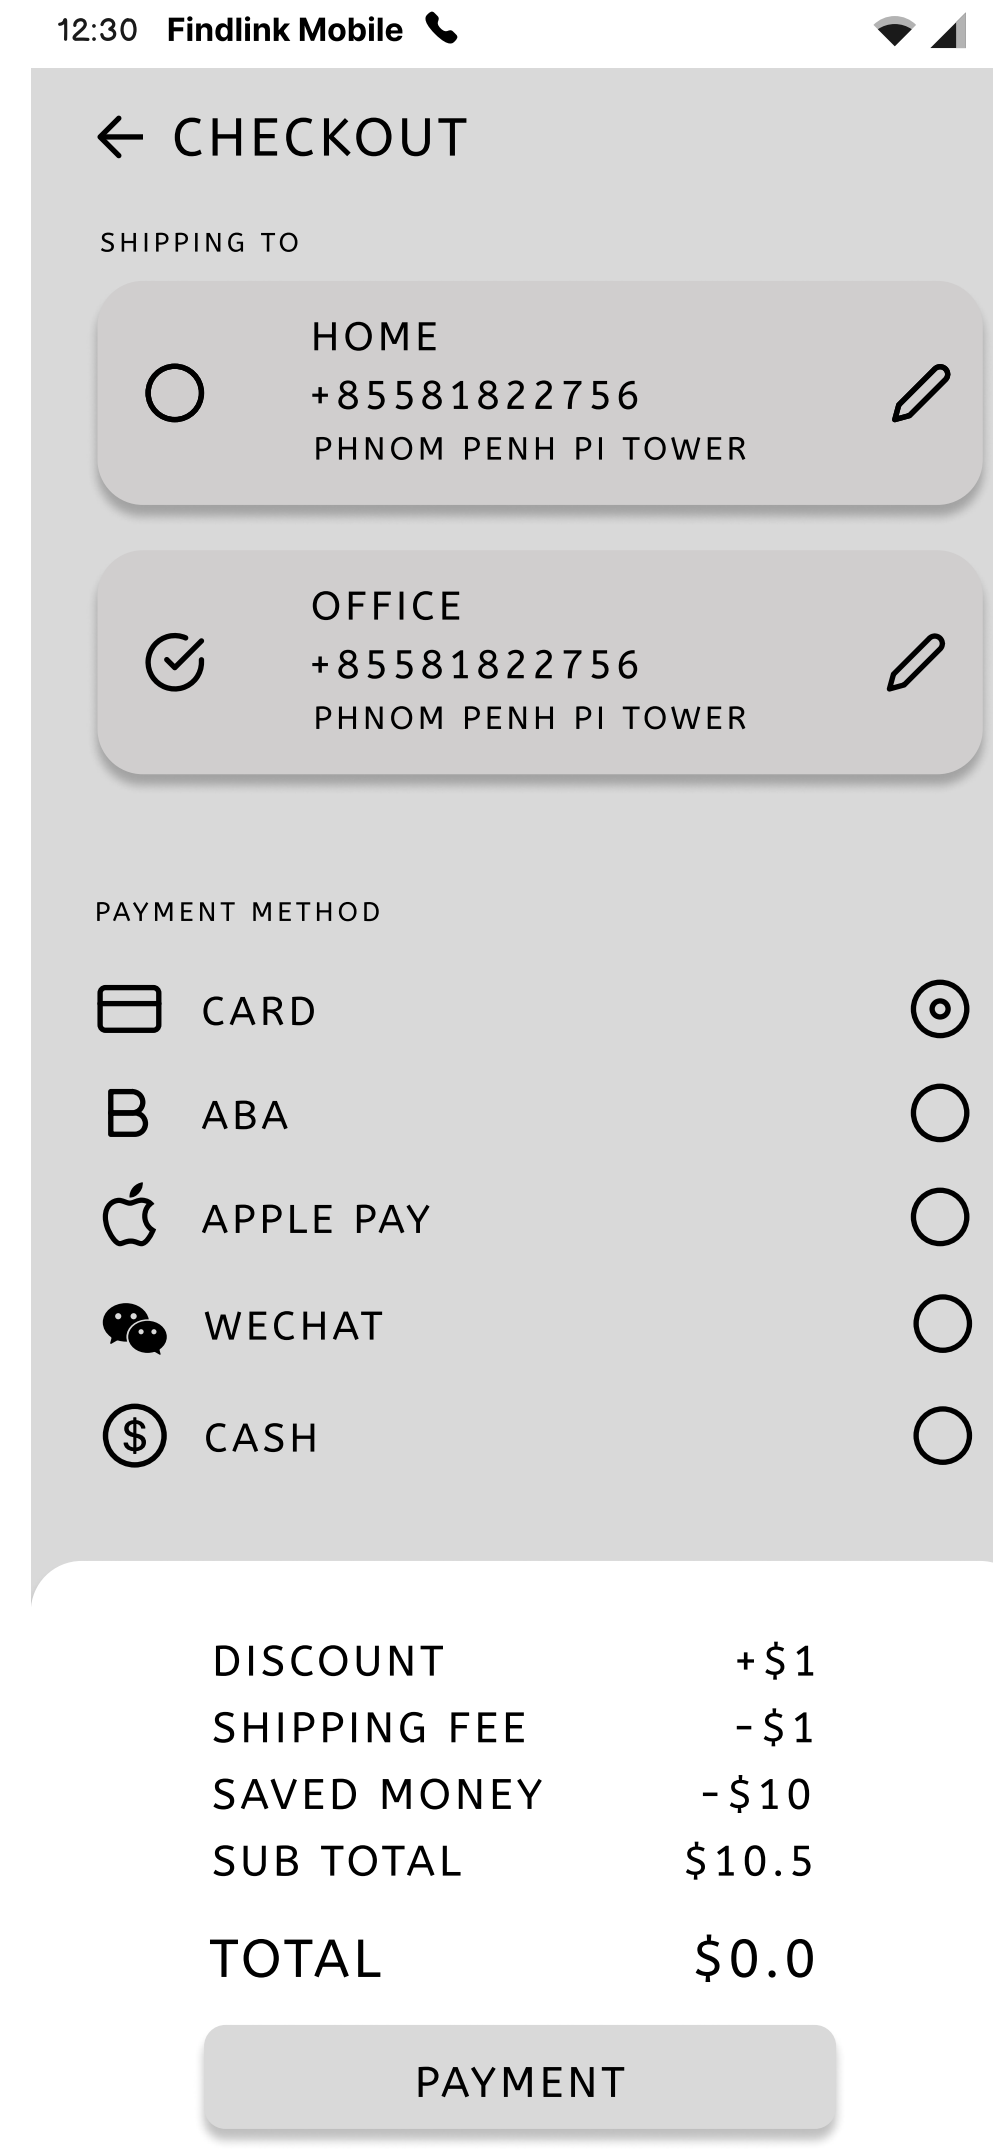

Index

商城功能结构

1. 商城架构
2. 系统流程
3. 数据结构图
4. 系统原型图 UX
5. UI页面功能定义
6. 功能流程图
7. 用户操作流程图

商城体系结构

9. 系统规则
10. 系统分步状态值
11. 会员体系
12. 会员等级

Find
Link

APP-结算 购物车

系统原型图

APP

顶部按钮
打开购物车

1.用户可在此页面
添加商品购买数量
或删除商品

2. 选定商品生成
订单并完成购物