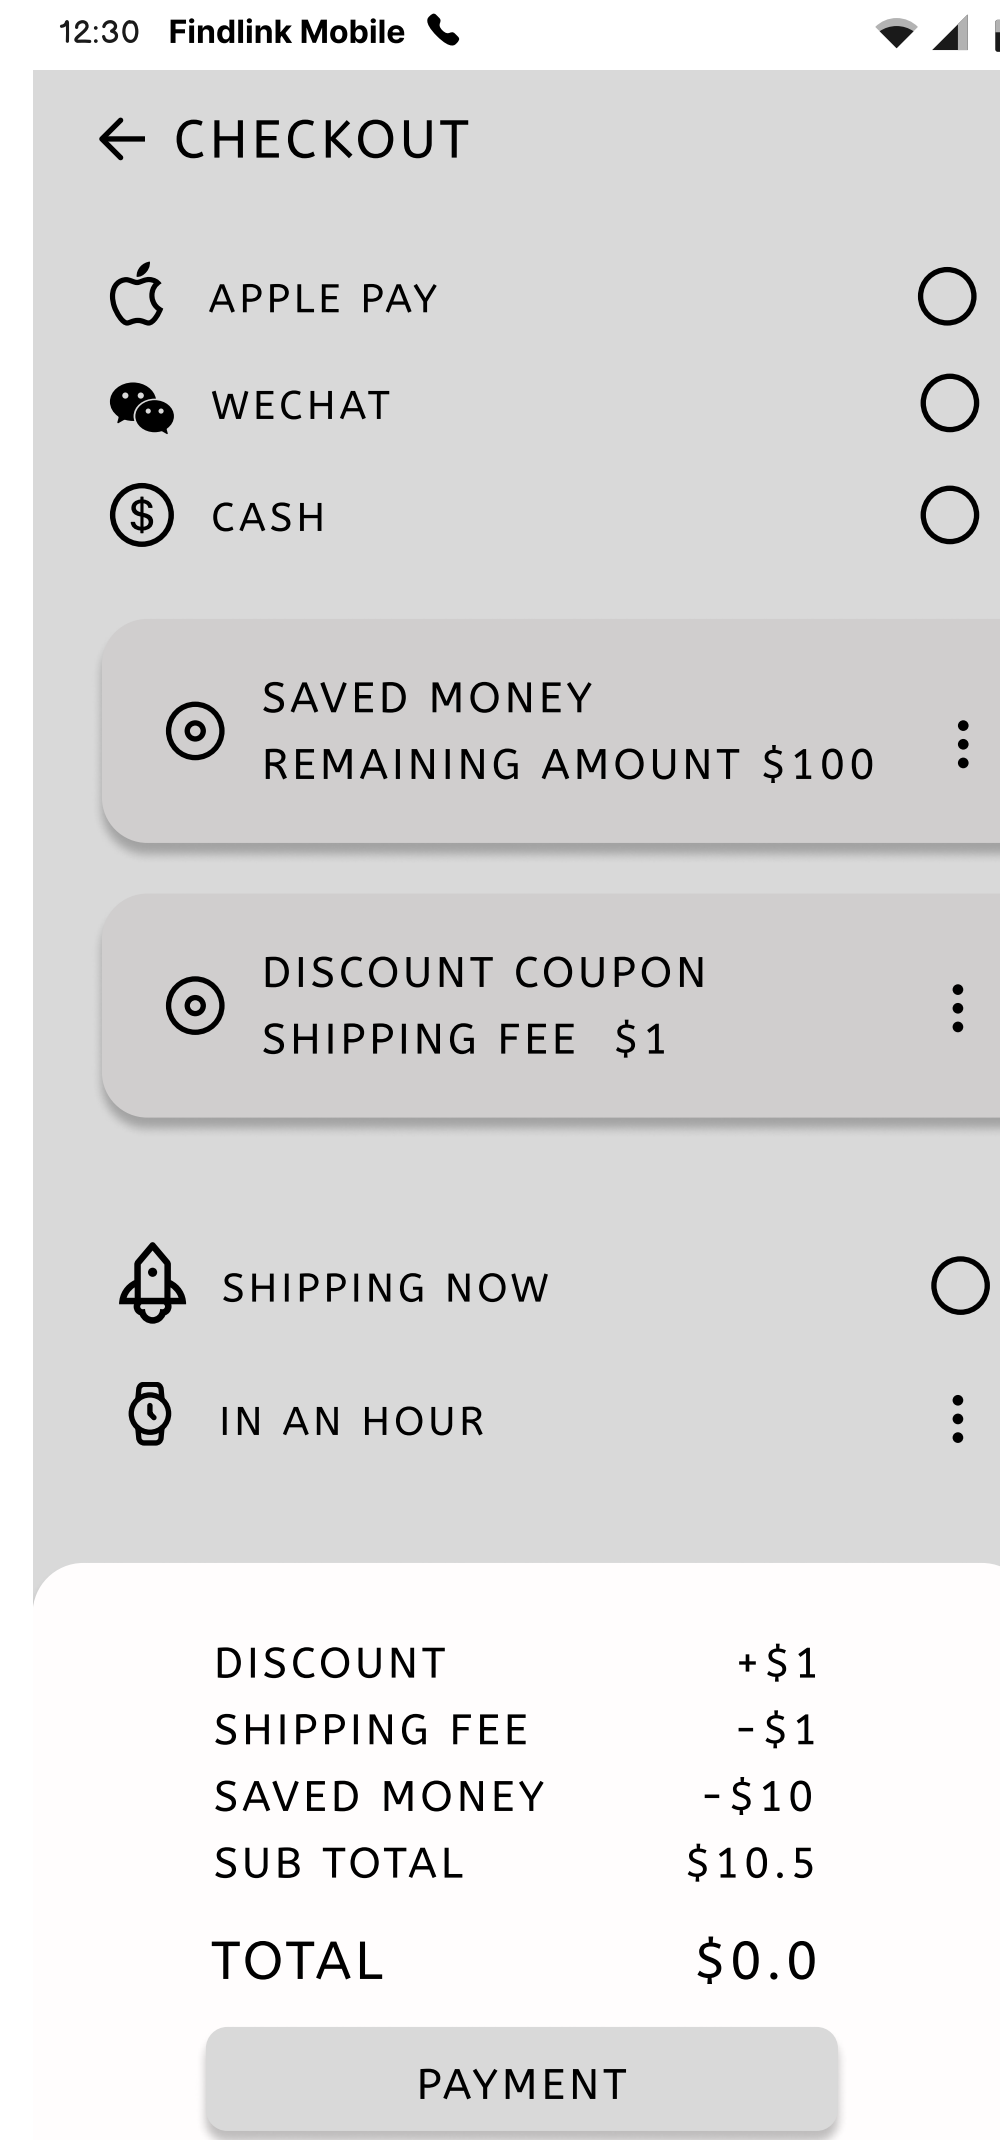

Index

商城功能结构

1. 商城架构
2. 系统流程
3. 数据结构图
4. 系统原型图 UX
5. UI页面功能定义
6. 功能流程图
7. 用户操作流程图

商城体系结构

9. 系统规则
10. 系统分步状态值
11. 会员体系
12. 会员等级

Find
Link

系统原型图

APP-结算 购物车