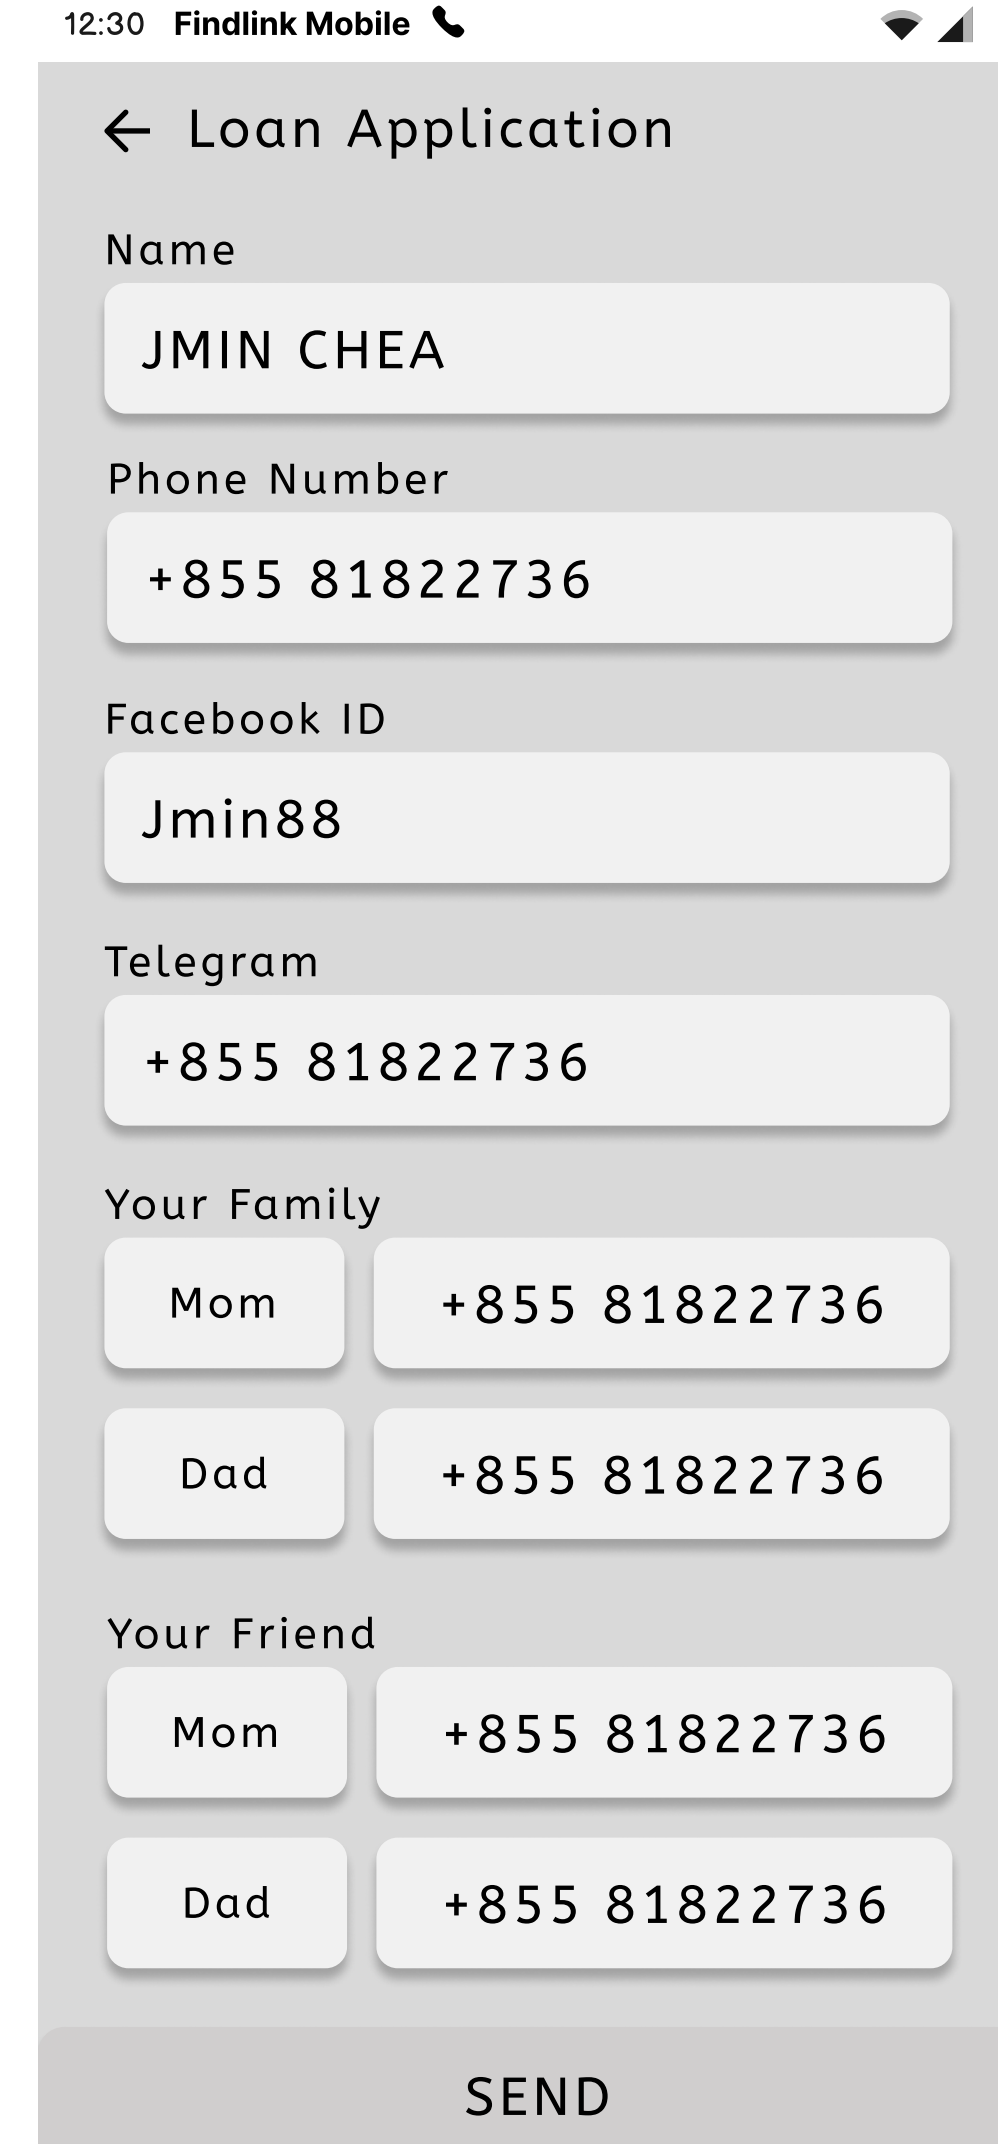

Index

商城功能结构

1. 商城架构
2. 系统流程
3. 数据结构图
4. 系统原型图 UX
5. UI页面功能定义
6. 功能流程图
7. 用户操作流程图

商城体系结构

9. 系统规则
10. 系统分步状态值
11. 会员体系
12. 会员等级

Find
Link

APP-我的页面 -贷款-申请贷款

系统原型图

APP

我的页面 申请贷款

1. 在此页面查看已
  申请贷款
  (申请新贷款)