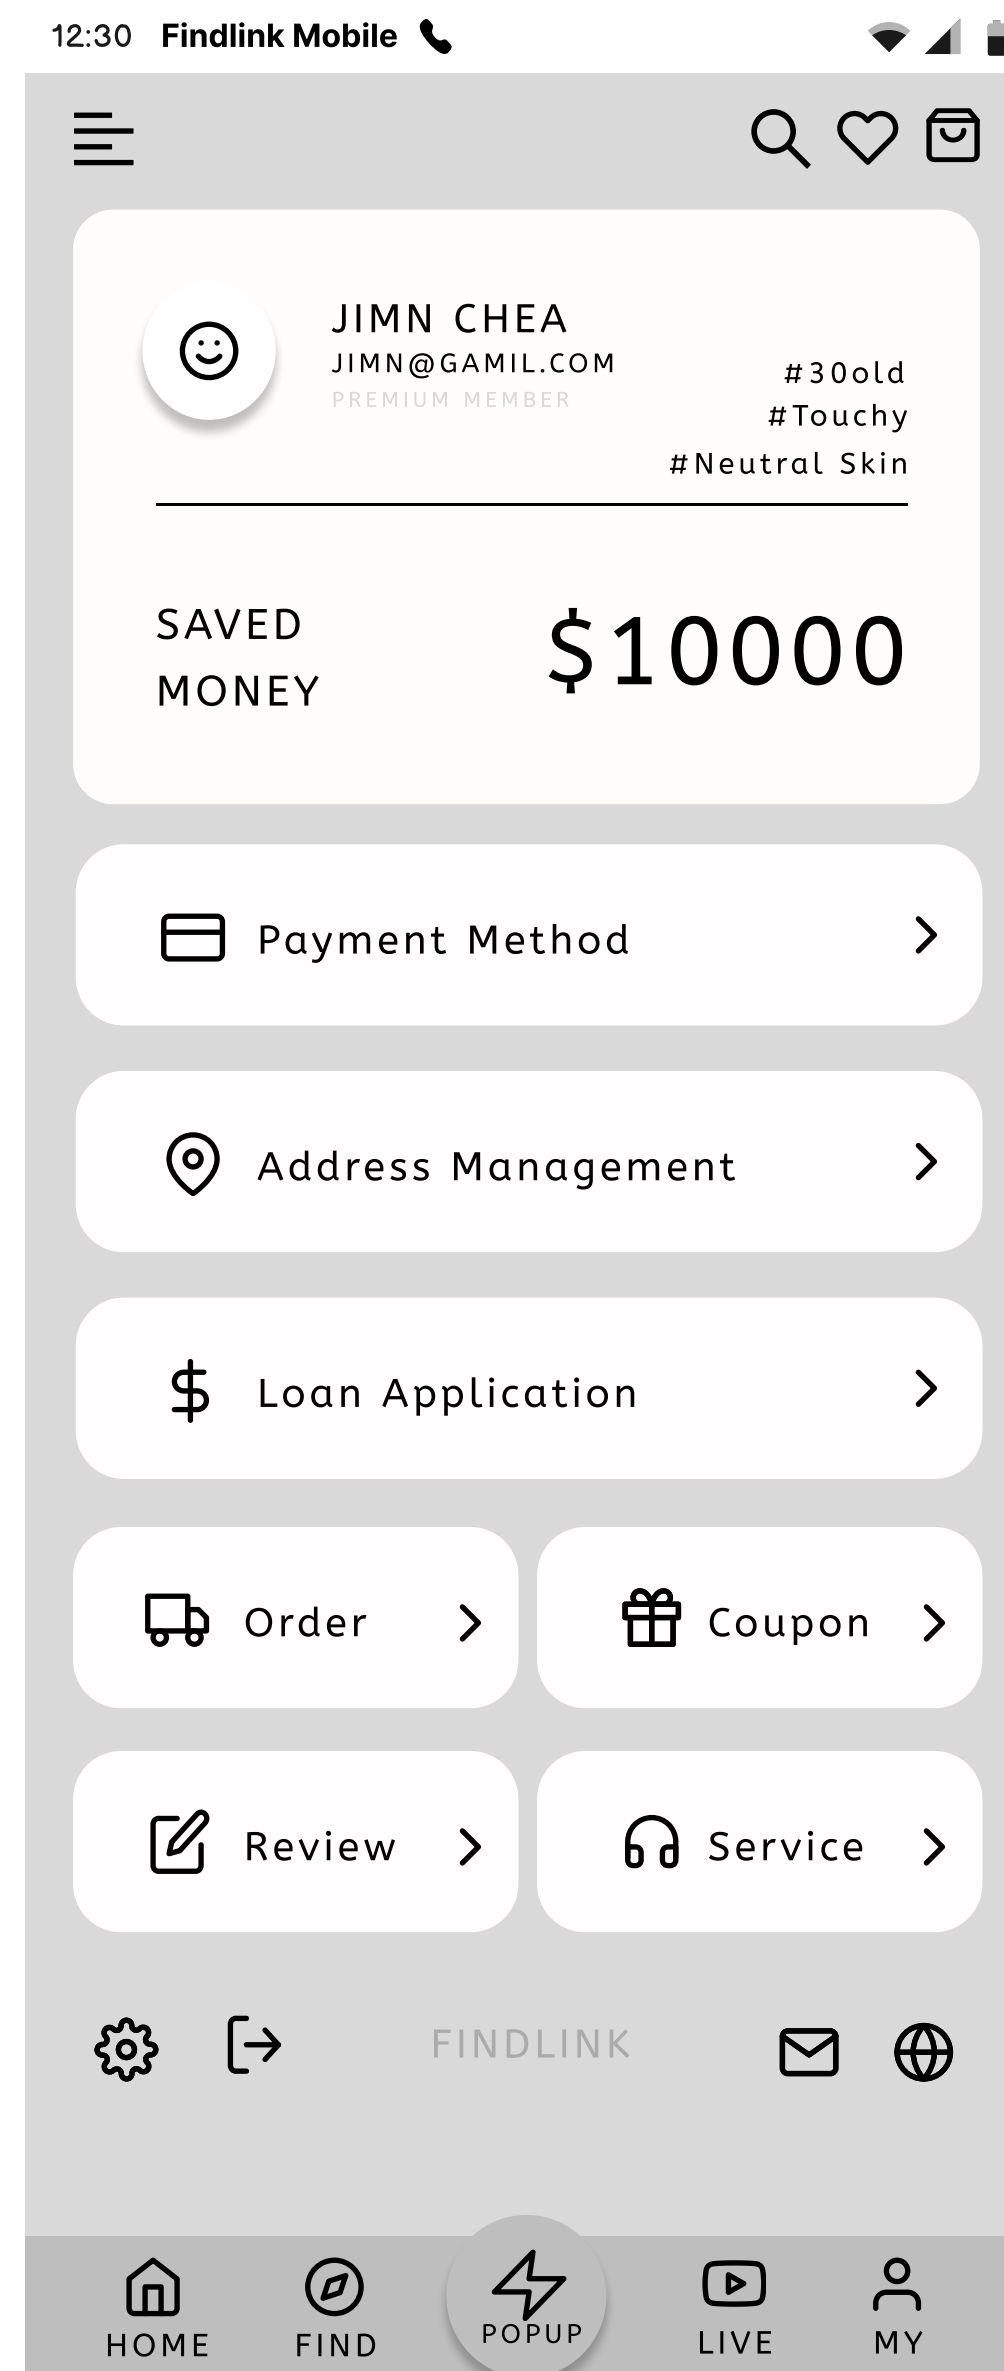

Index

商城功能结构

1. 商城架构
2. 系统流程
3. 数据结构图
4. 系统原型图 UX
5. UI页面功能定义
6. 功能流程图
7. 用户操作流程图

商城体系结构

9. 系统规则
10. 系统分步状态值
11. 会员体系
12. 会员等级

Find
Link

APP-我的页面 -优惠券

系统原型图

APP