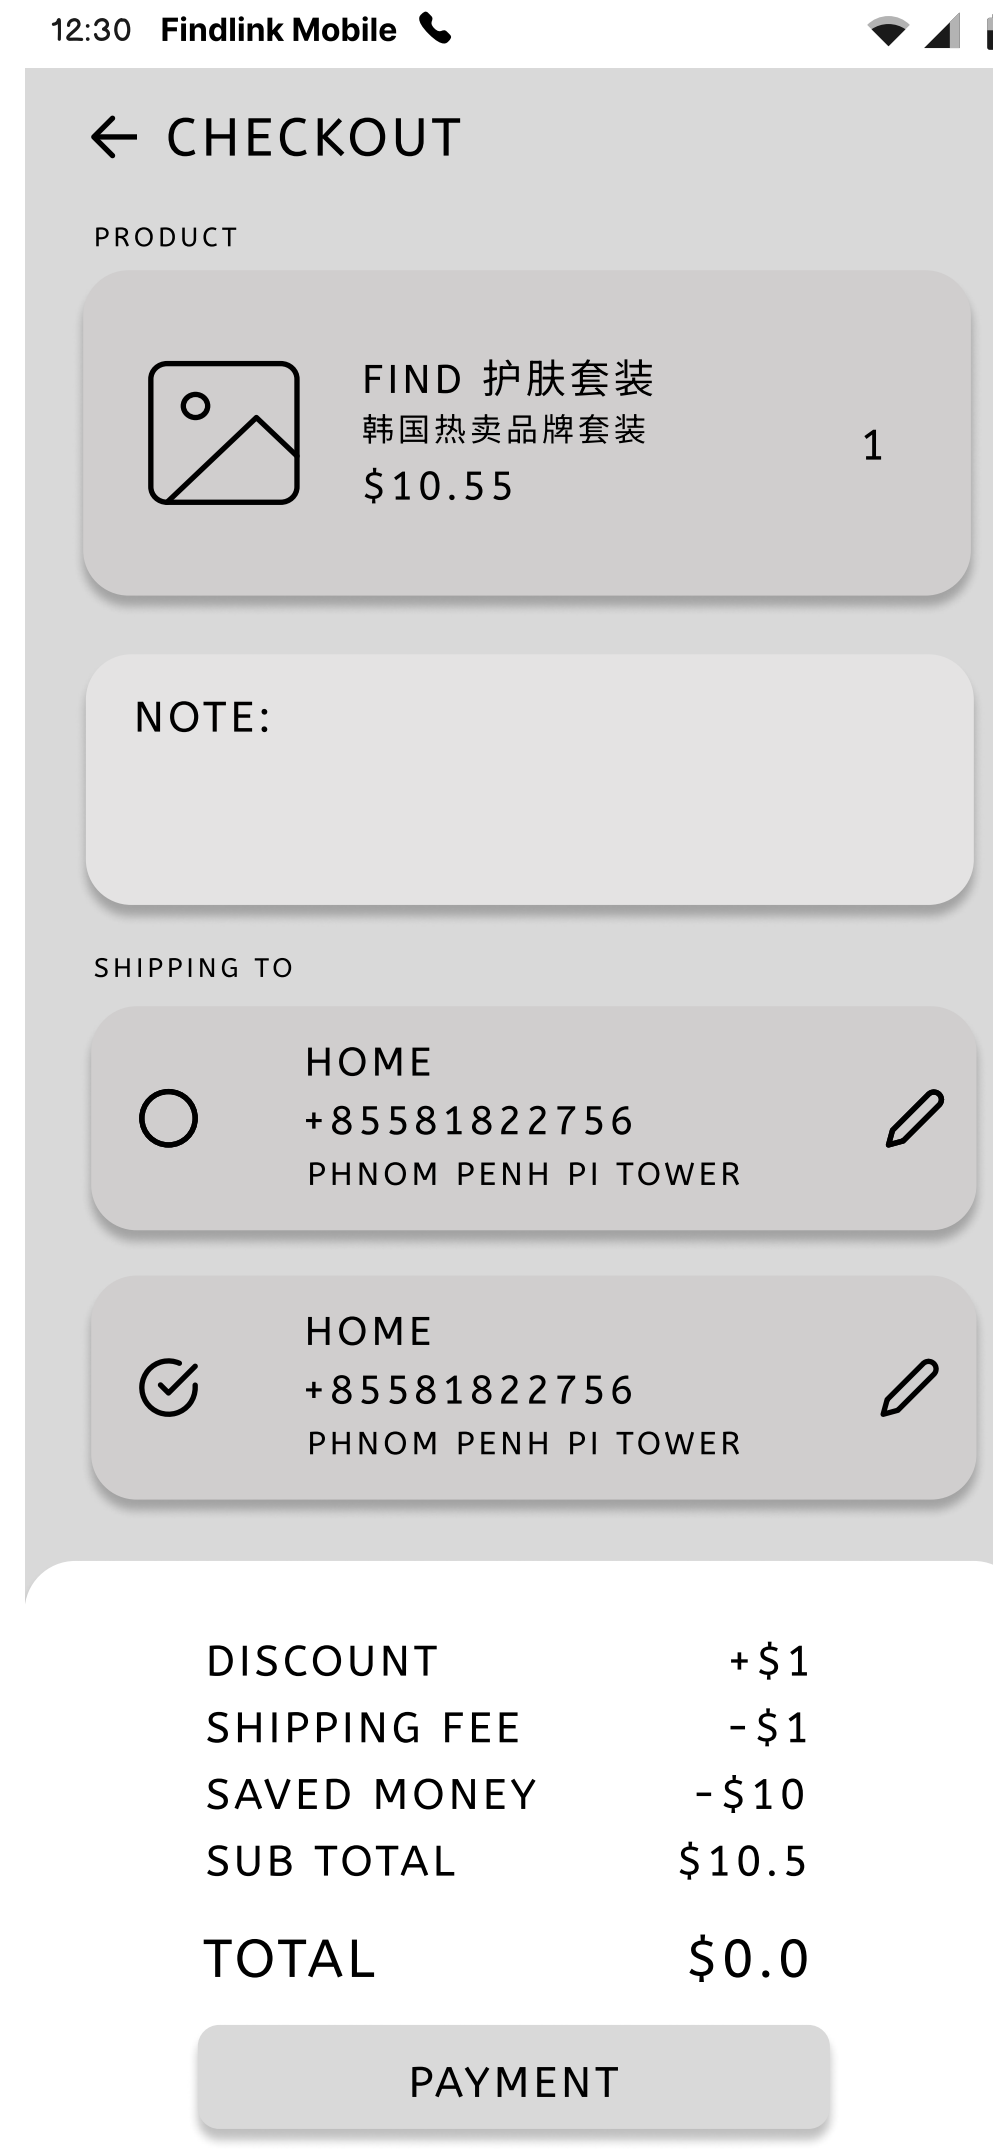

Index

商城功能结构

1. 商城架构
2. 系统流程
3. 数据结构图
4. 系统原型图 UX
5. UI页面功能定义
6. 功能流程图
7. 用户操作流程图

商城体系结构

9. 系统规则
10. 系统分步状态值
11. 会员体系
12. 会员等级

Find
Link

系统原型图

APP-结算 购物车