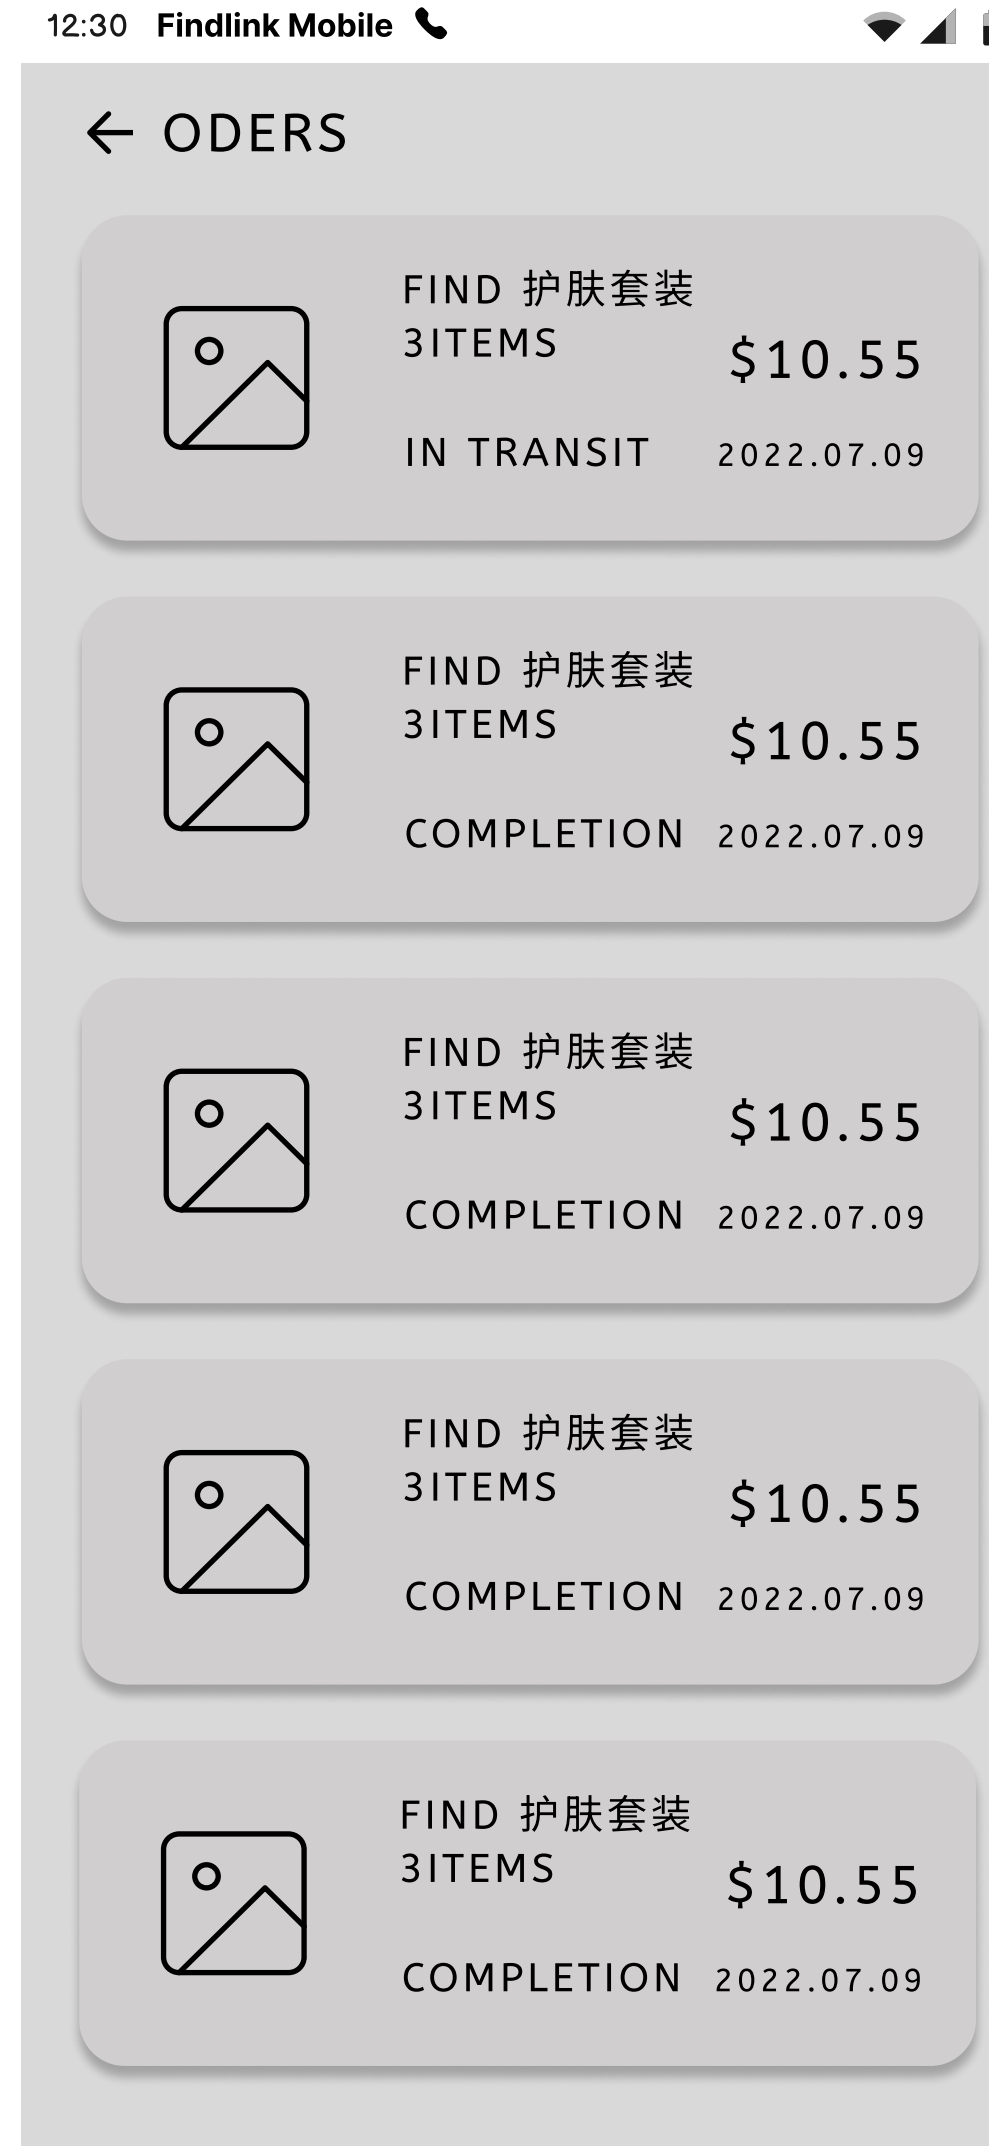

Index

商城功能结构

1. 商城架构
2. 系统流程
3. 数据结构图
4. 系统原型图 UX
5. UI页面功能定义
6. 功能流程图
7. 用户操作流程图

商城体系结构

9. 系统规则
10. 系统分步状态值
11. 会员体系
12. 会员等级

Find
Link

APP-我的页面 - 订单

系统原型图

APP

联系客服

1. 在此页面查看购买过的订单信息
2. 对已购买的订单做评价