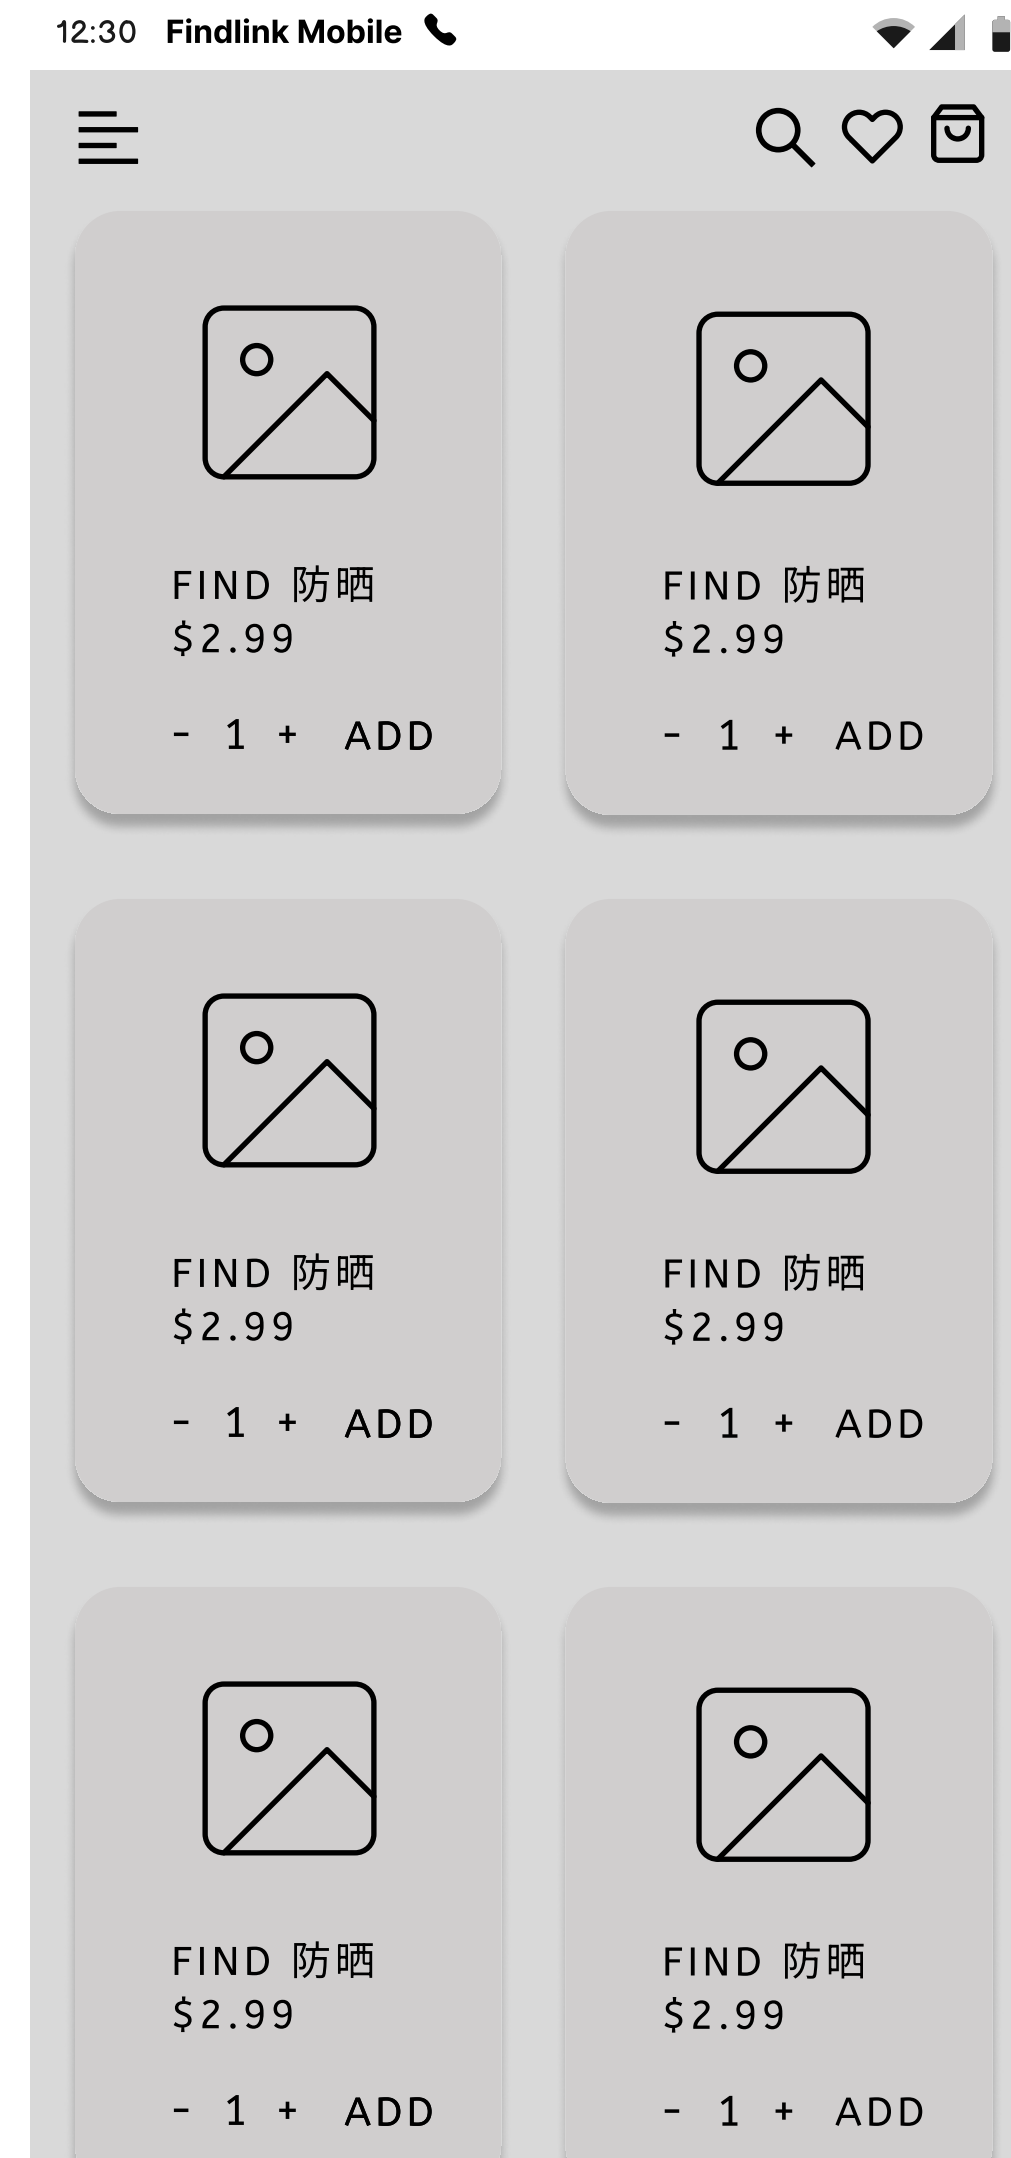

Index

商城功能结构

1. 商城架构
2. 系统流程
3. 数据结构图
4. 系统原型图 UX
5. UI页面功能定义
6. 功能流程图
7. 用户操作流程图

商城体系结构

9. 系统规则
10. 系统分步状态值
11. 会员体系
12. 会员等级

Find
Link

APP-商品分类页

系统原型图

APP

商品分类页

1. 用户按商品分类查看所有可购买商品