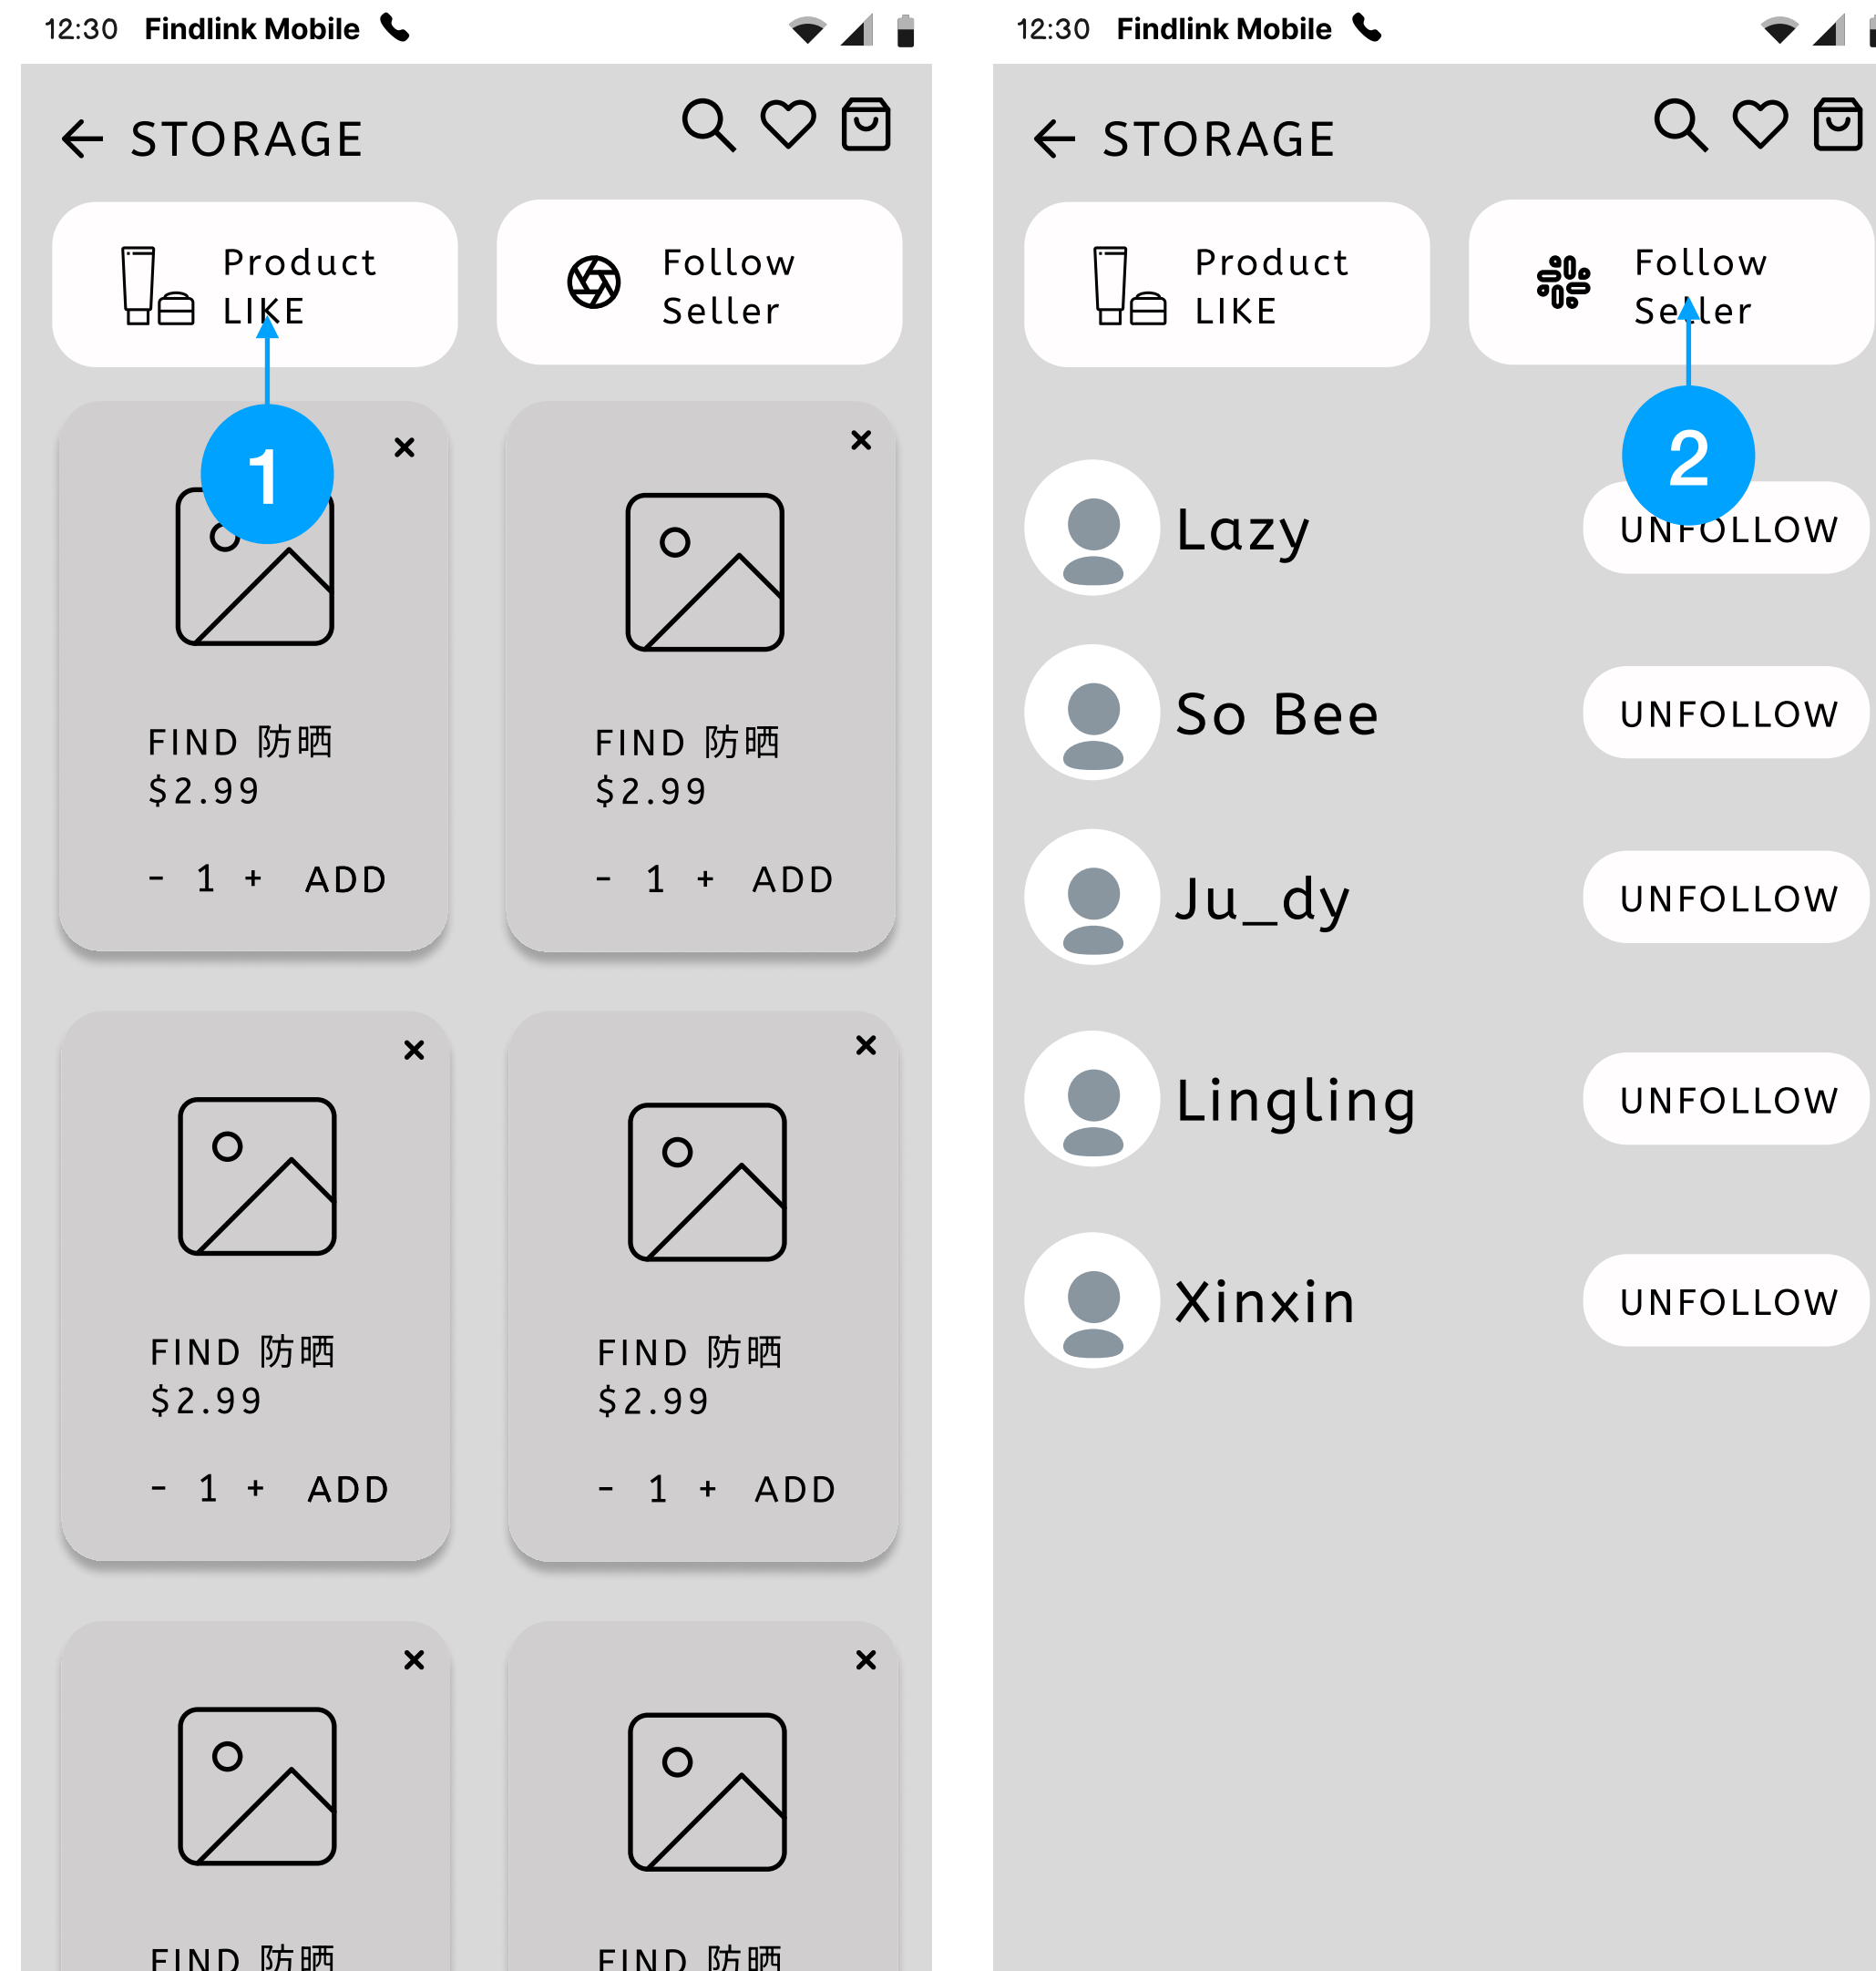

## APP-发现好物-收藏商品-关注finder（楼主）