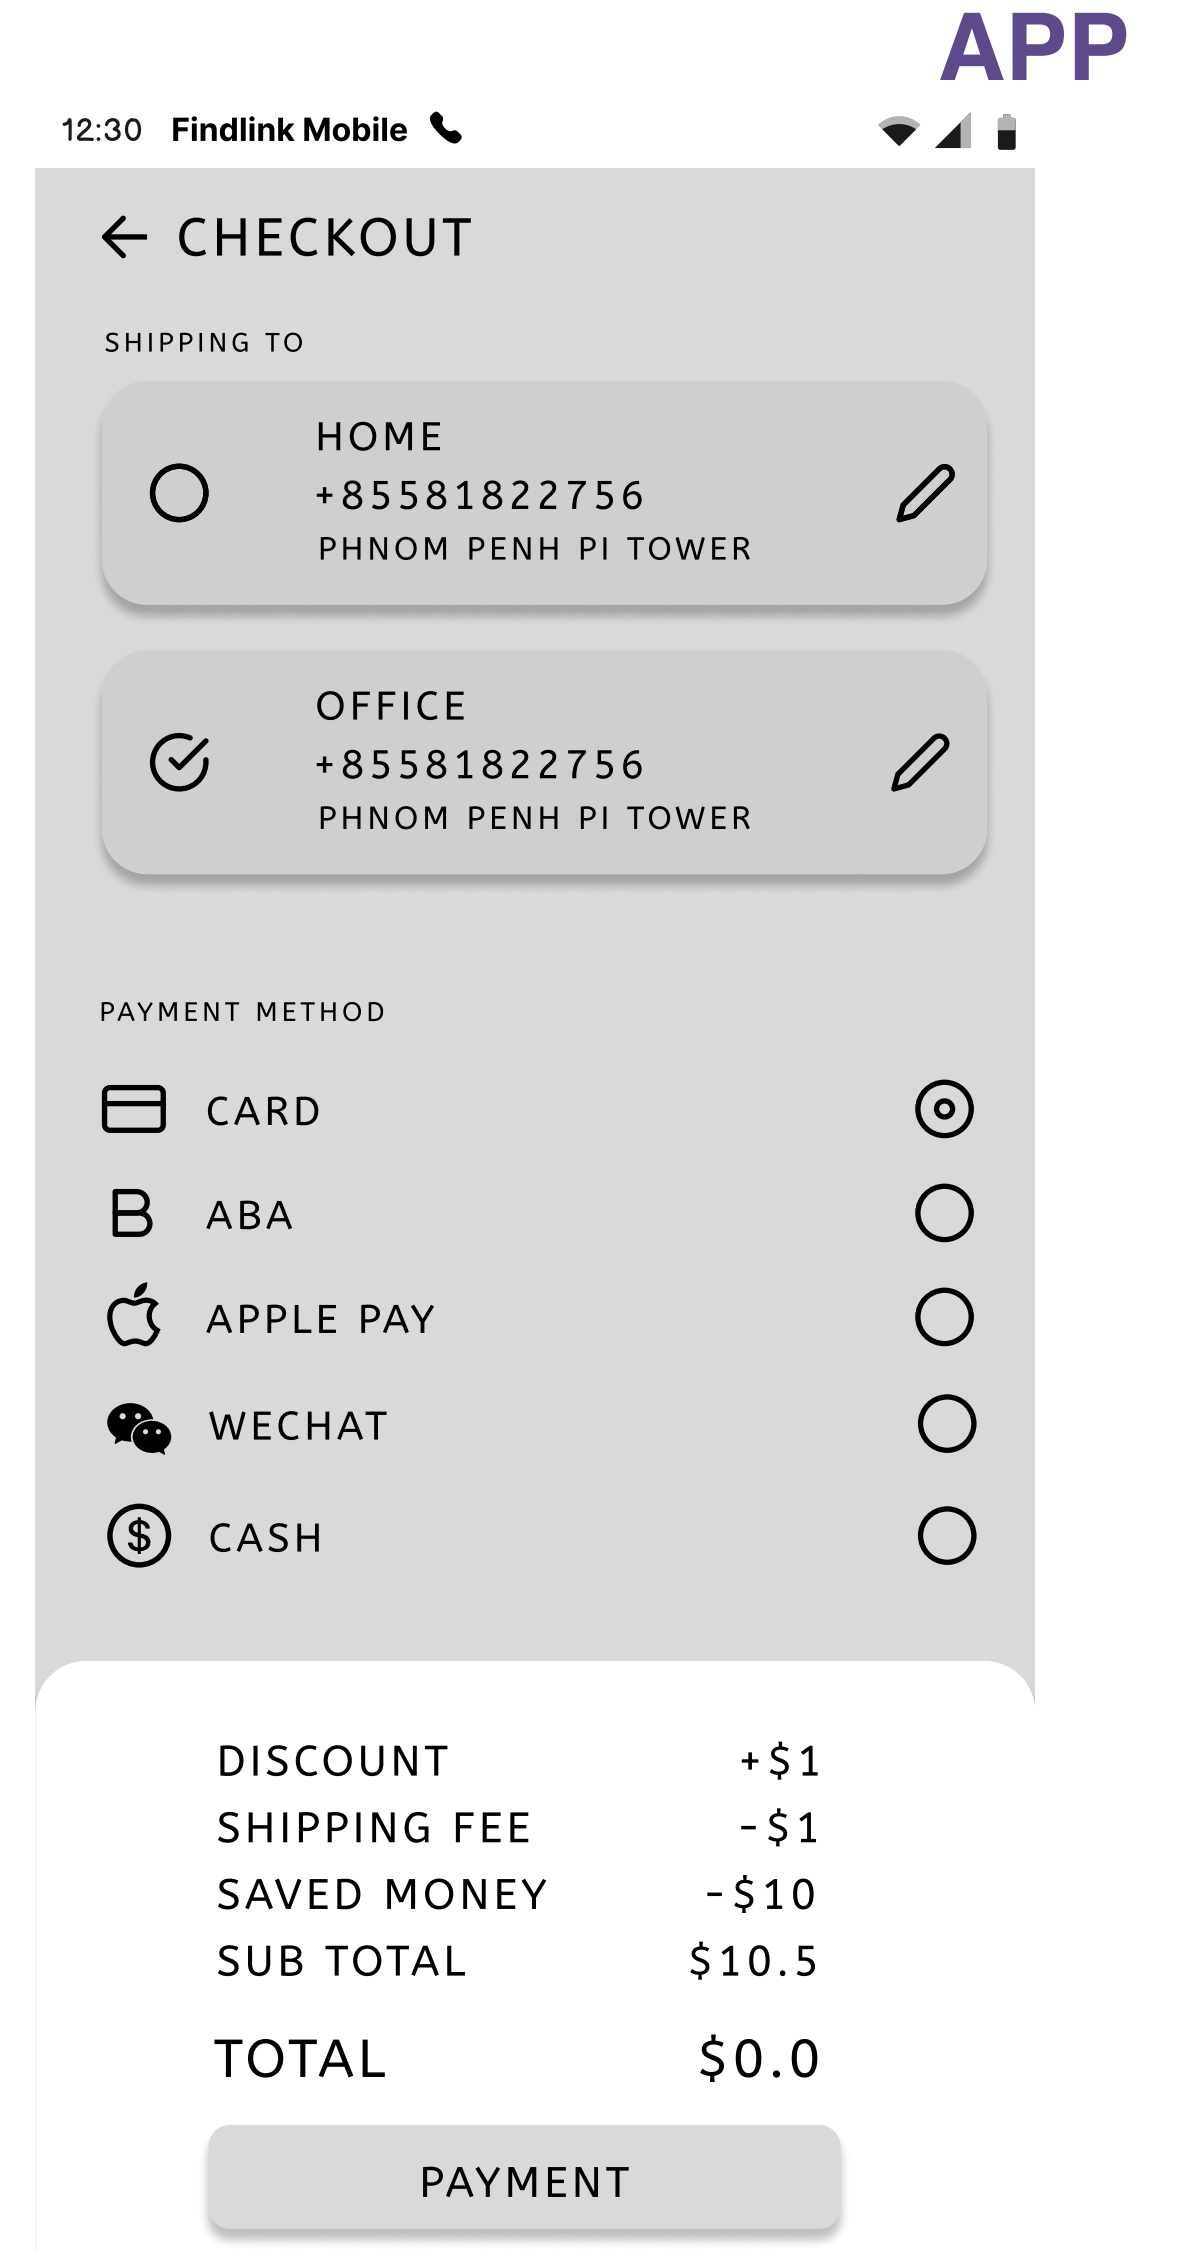

Index

商城功能结构

1. 商城架构
2. 系统流程
3. 数据结构图
4. 系统原型图 UX
5. UI页面功能定义
6. 功能流程图
7. 用户操作流程图

商城体系结构

9. 系统规则
10. 系统分步状态值
11. 会员体系
12. 会员等级

Find
Link

系统原型图

APP-结算 购物车