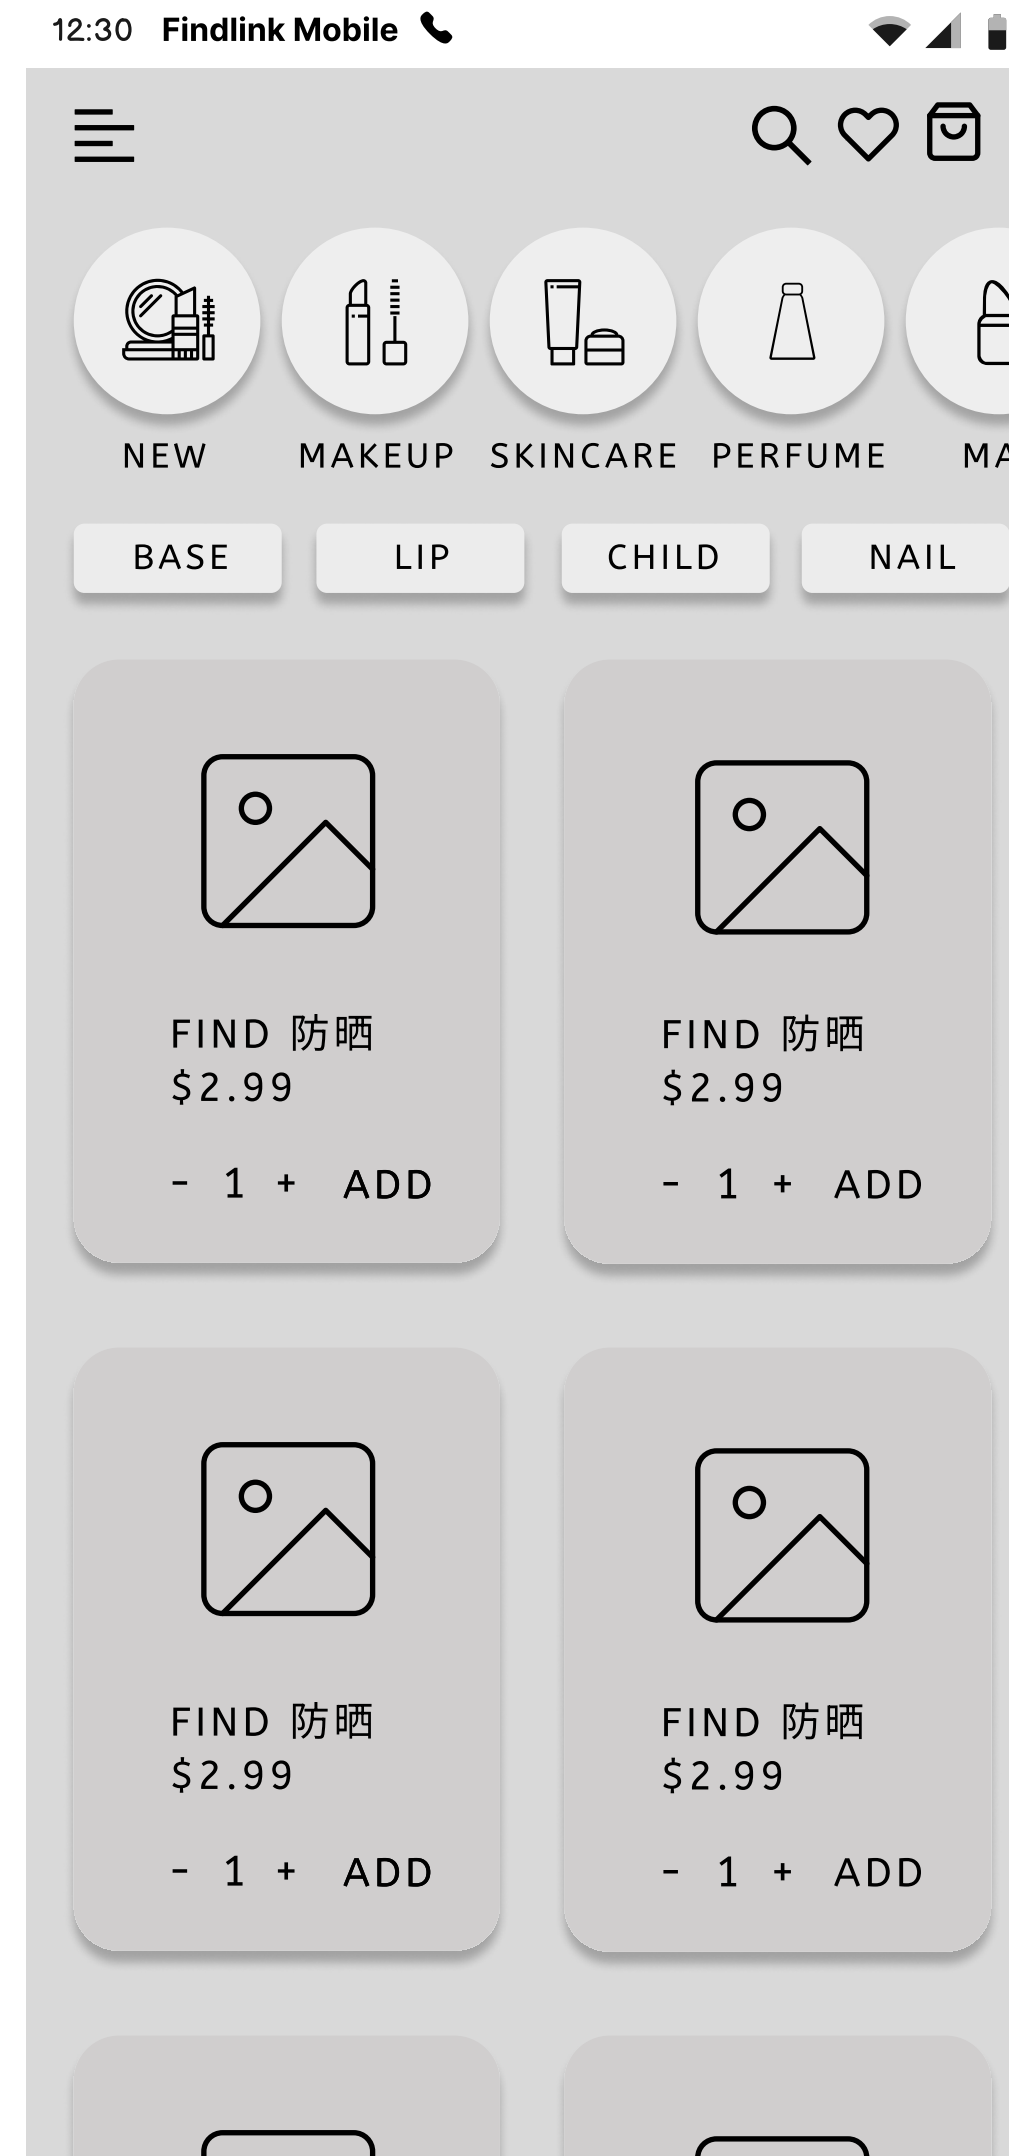

Index

商城功能结构

1. 商城架构
2. 系统流程
3. 数据结构图
4. 系统原型图 UX
5. UI页面功能定义
6. 功能流程图
7. 用户操作流程图

商城体系结构

9. 系统规则
10. 系统分步状态值
11. 会员体系
12. 会员等级

Find
Link

APP-商品分类页

系统原型图

APP