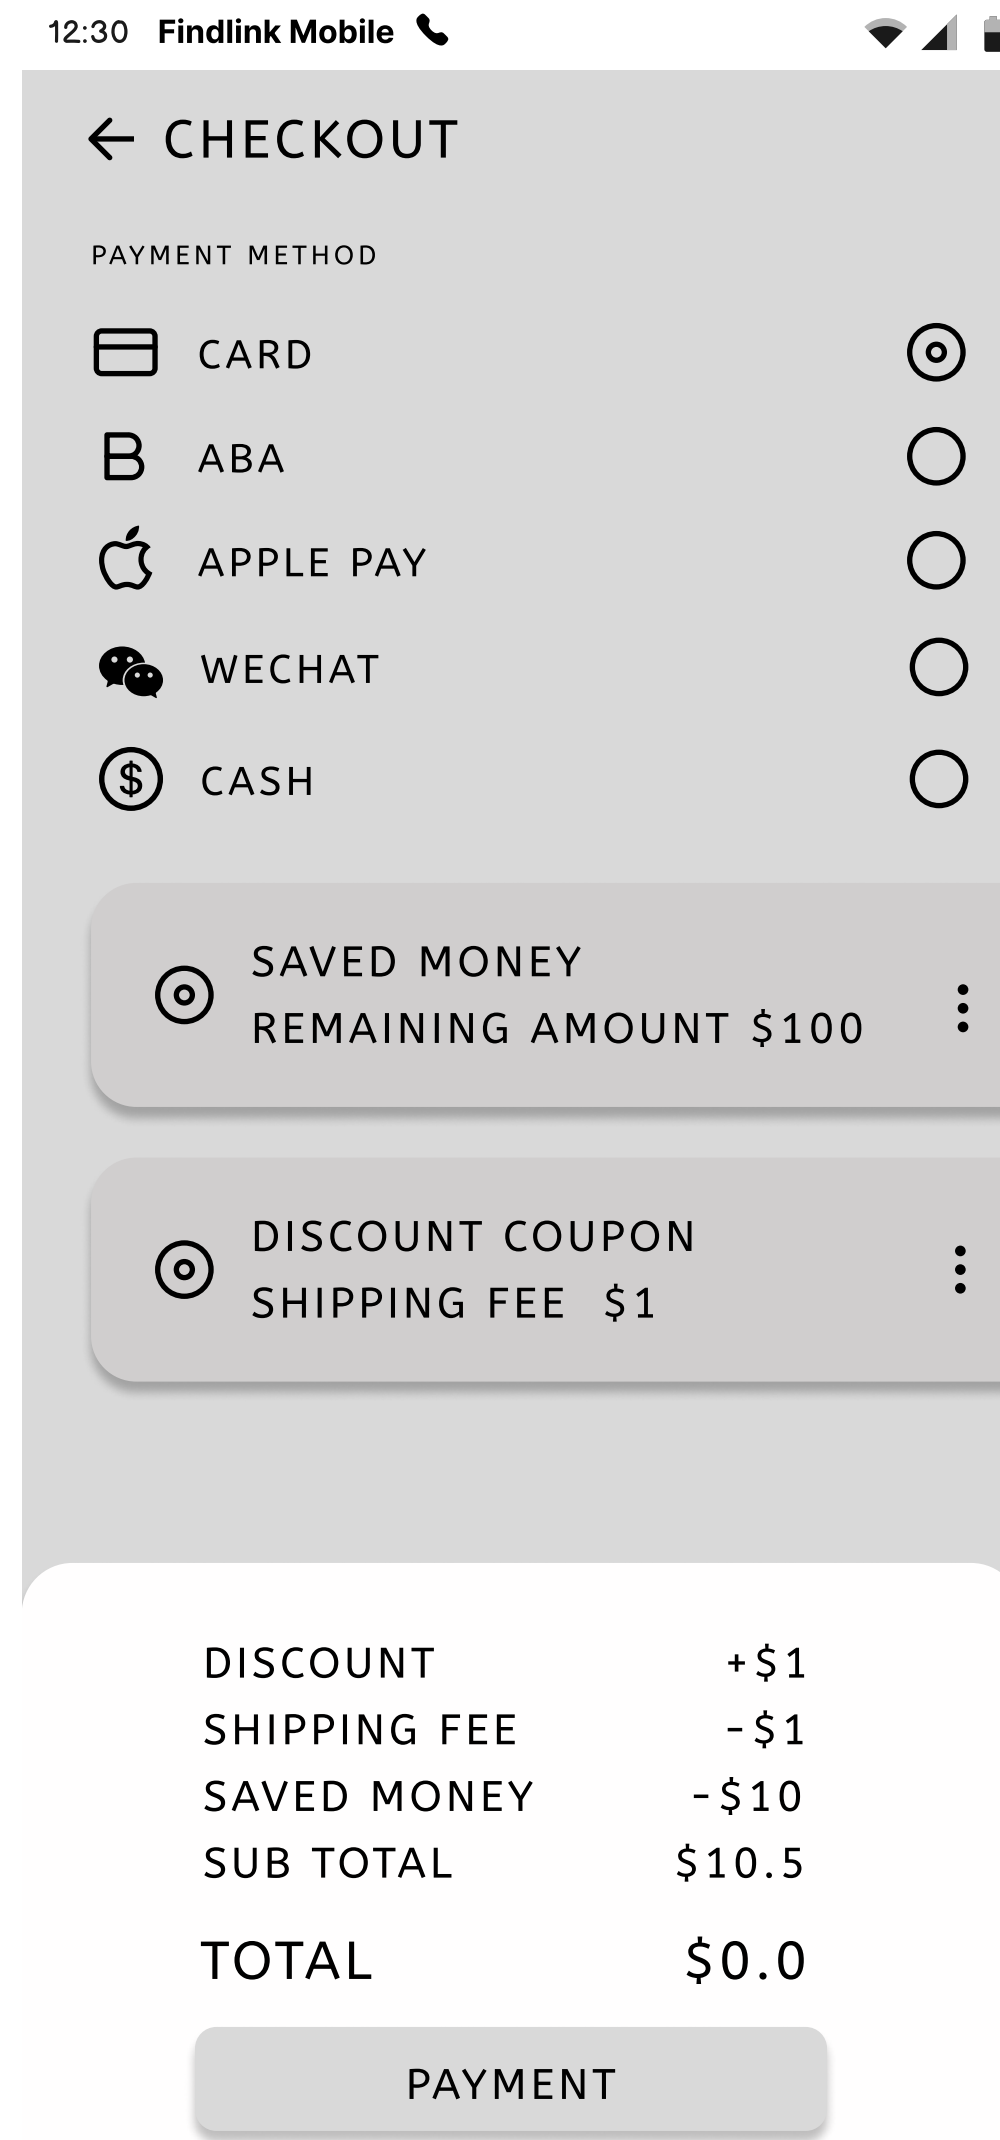

Index

商城功能结构

1. 商城架构
2. 系统流程
3. 数据结构图
4. 系统原型图 UX
5. UI页面功能定义
6. 功能流程图
7. 用户操作流程图

商城体系结构

9. 系统规则
10. 系统分步状态值
11. 会员体系
12. 会员等级

Find
Link

系统原型图

APP-结算 购物车