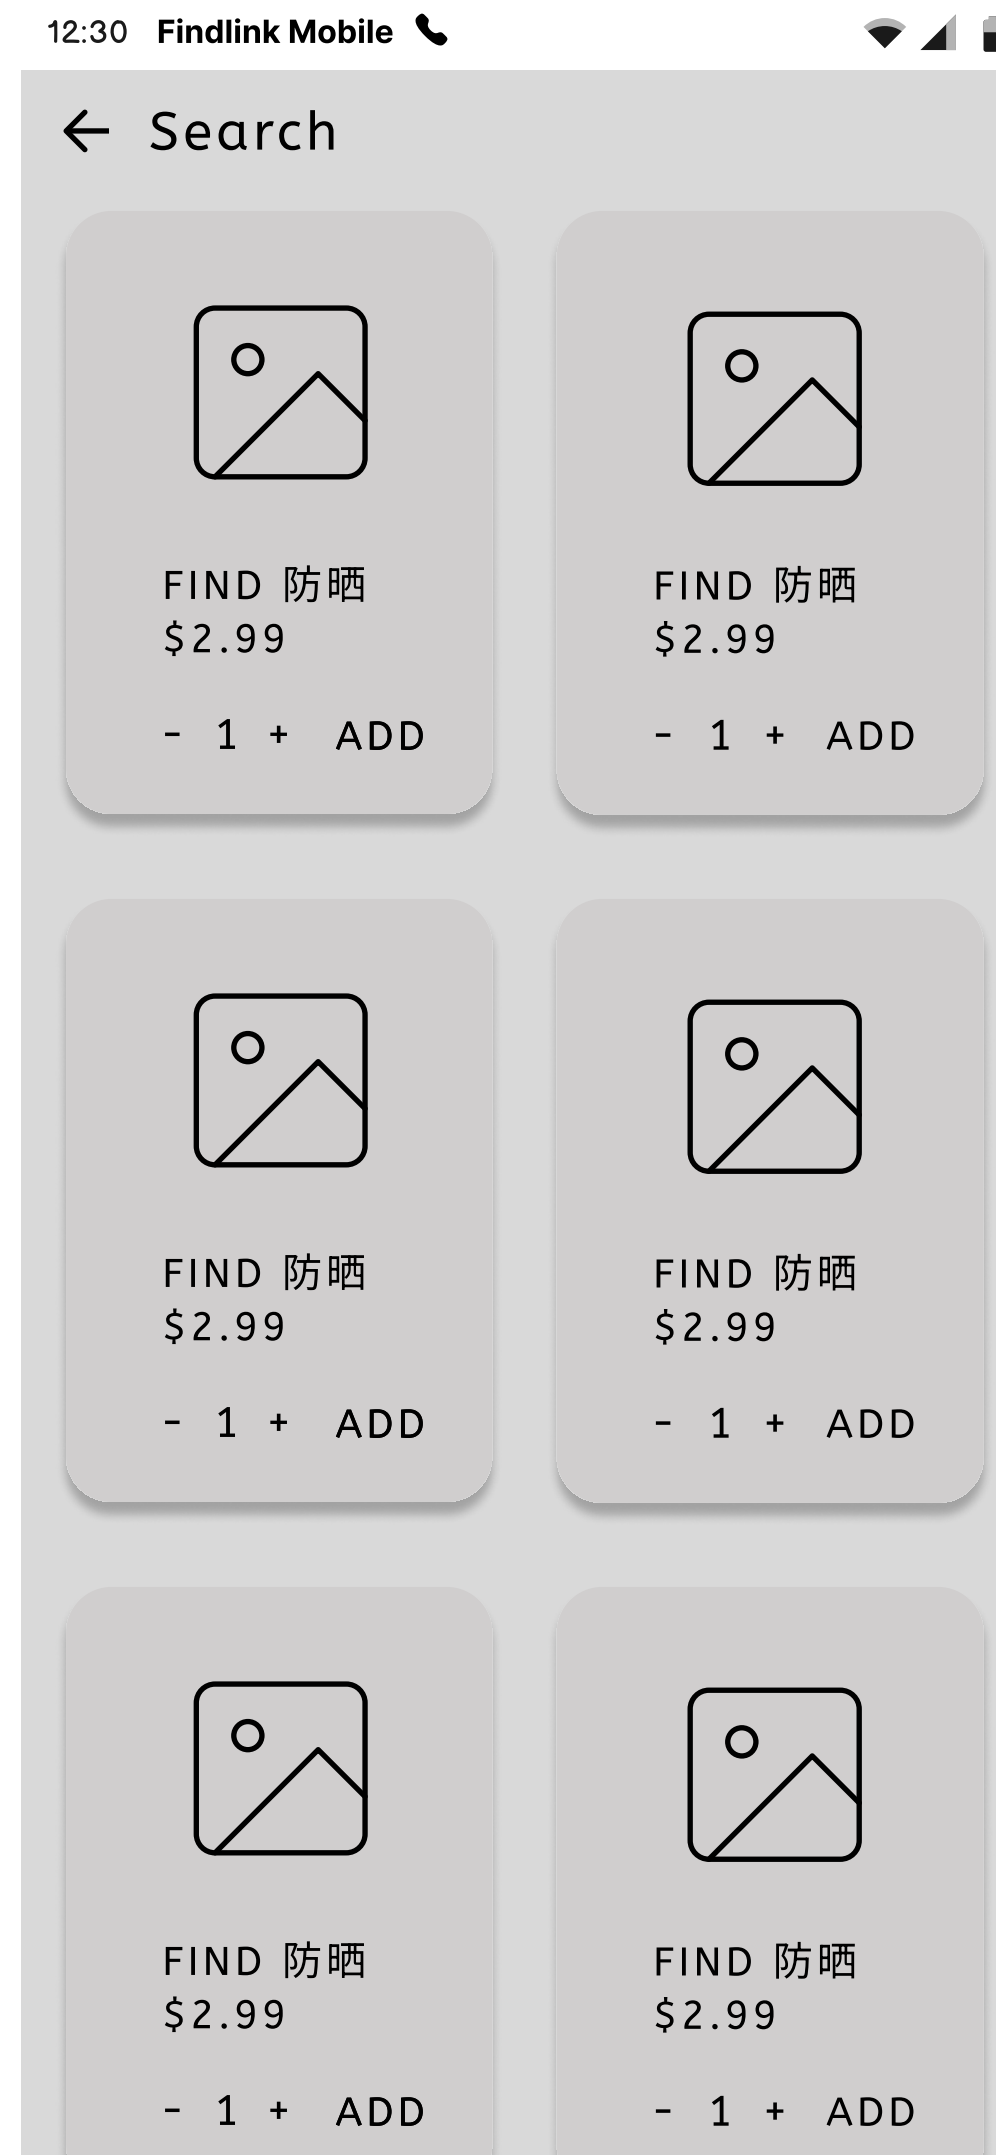

Index

商城功能结构

1. 商城架构
2. 系统流程
3. 数据结构图
4. 系统原型图 UX
5. UI页面功能定义
6. 功能流程图
7. 用户操作流程图

商城体系结构

9. 系统规则
10. 系统分步状态值
11. 会员体系
12. 会员等级

Find
Link

APP-发现好物-分享选择商品

系统原型图

APP