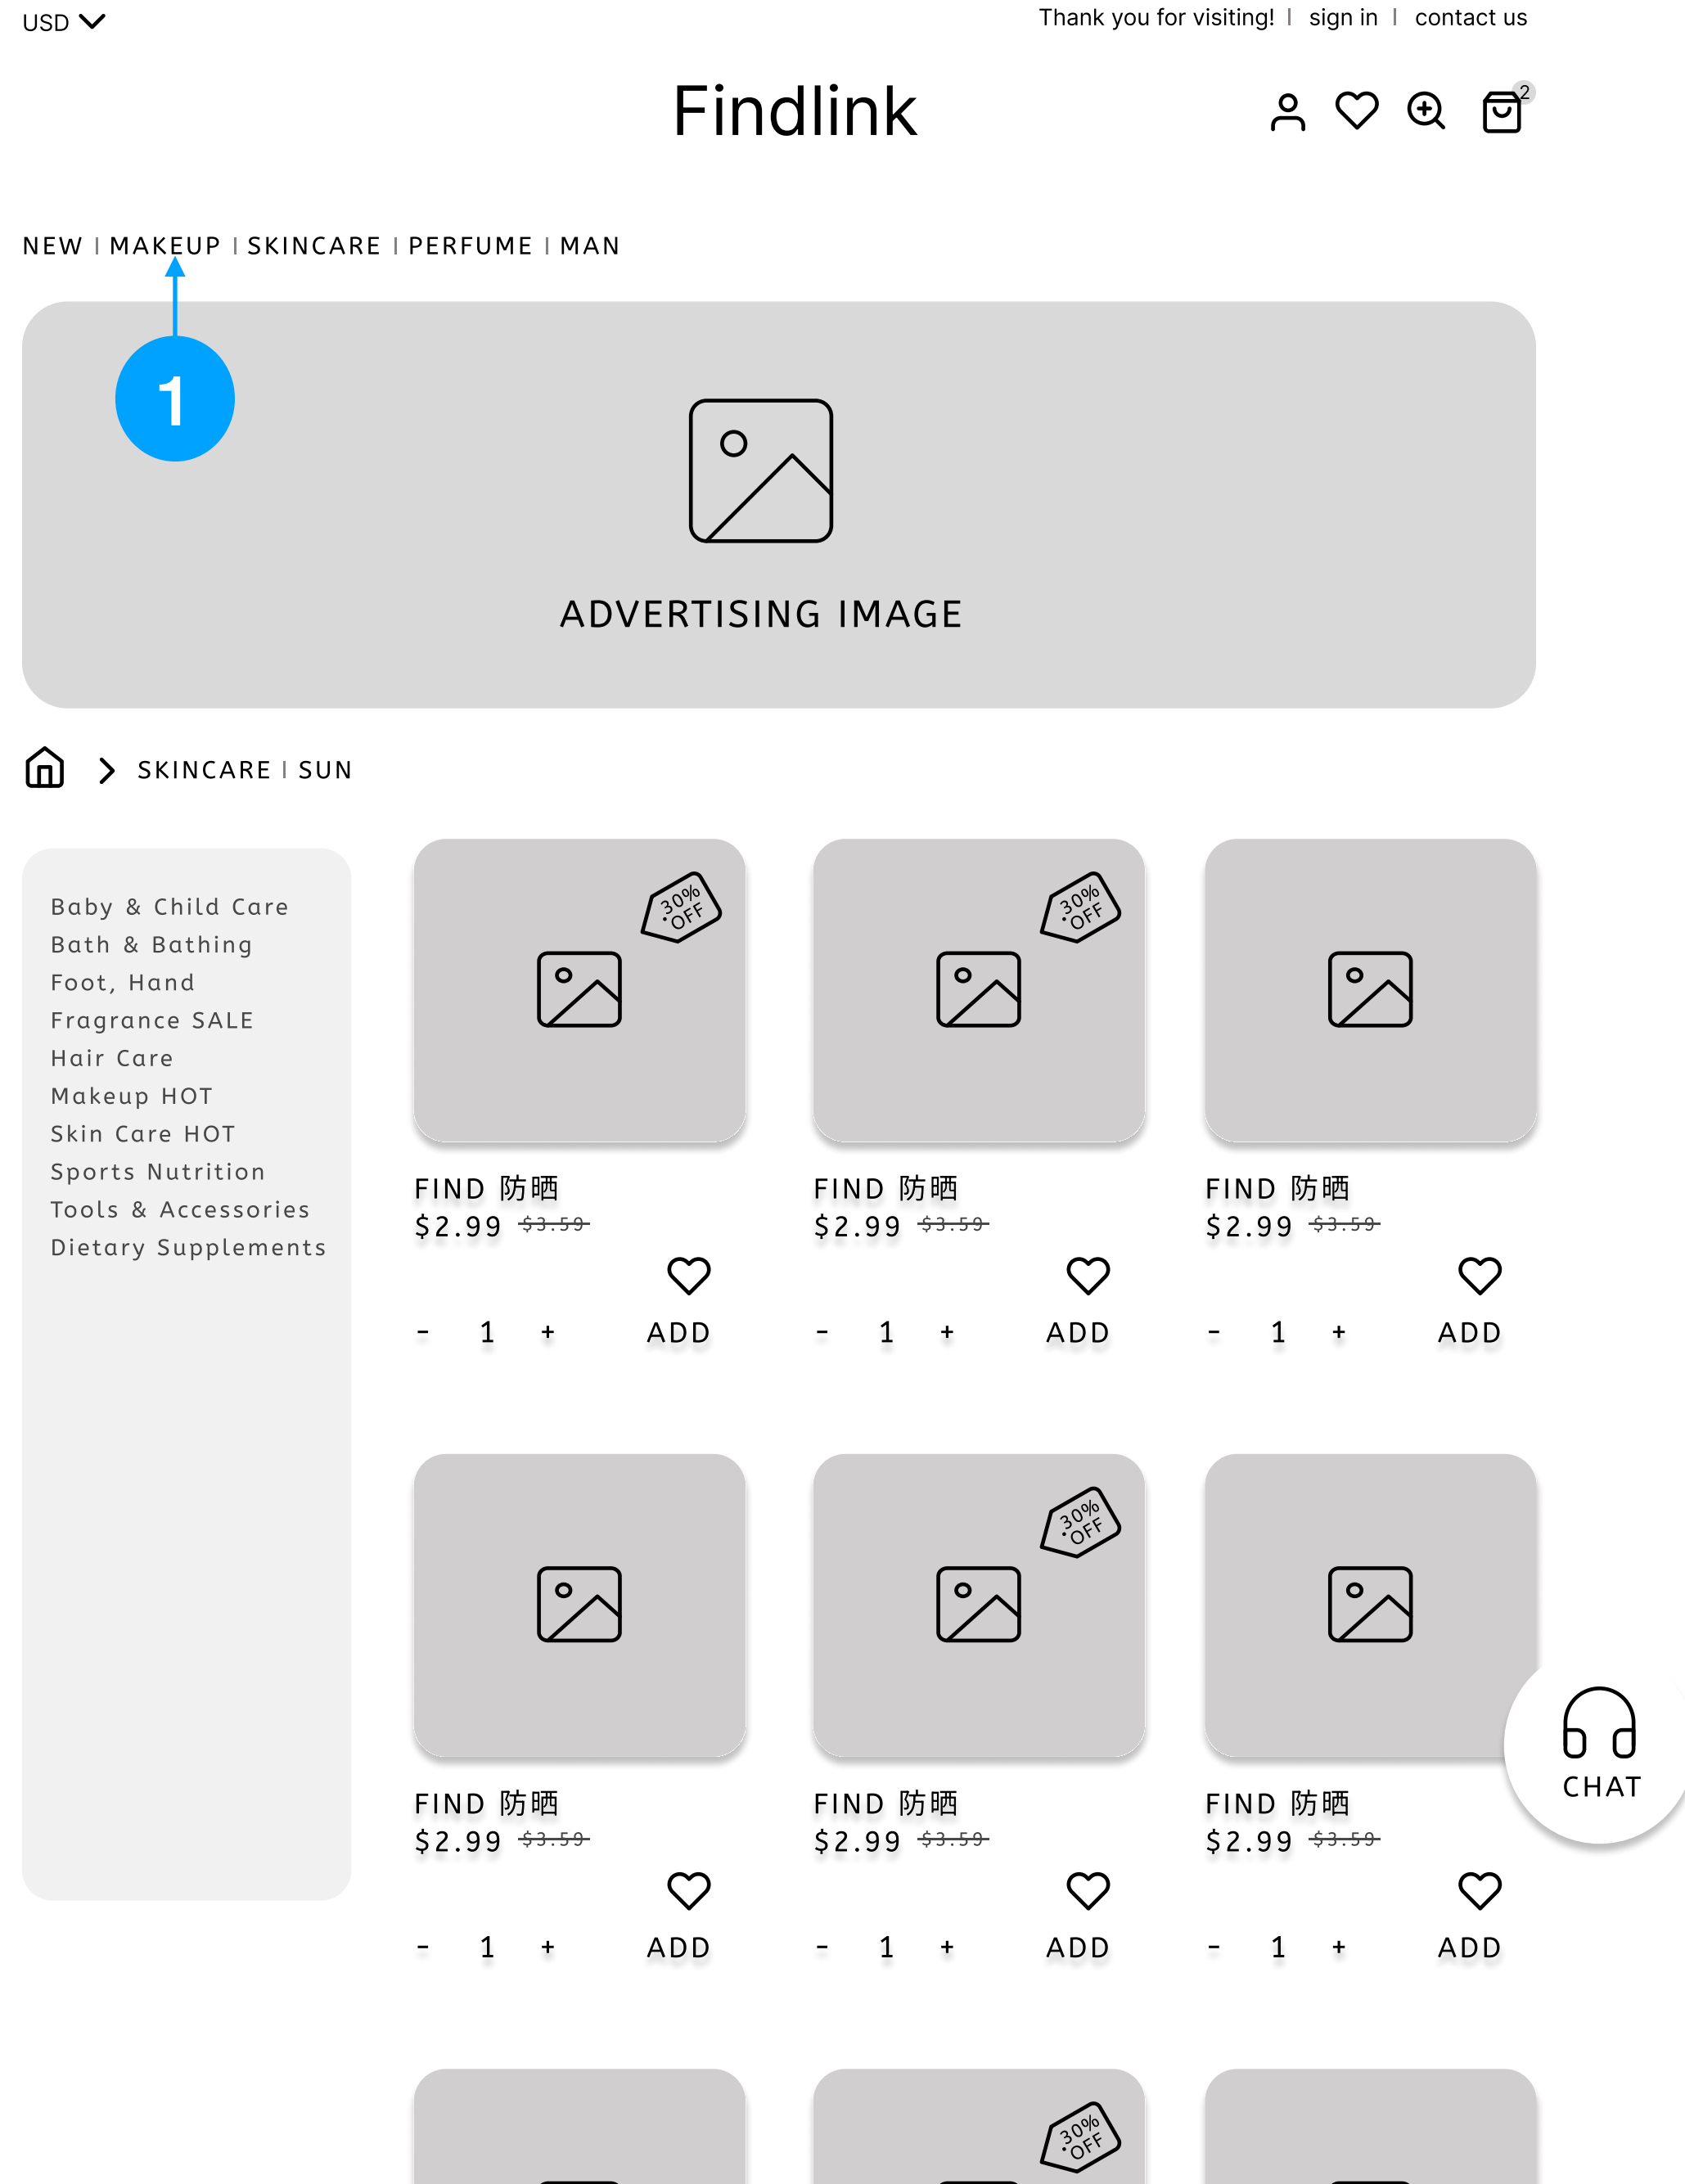

Index

商城功能结构

1. 商城架构
2. 系统流程
3. 数据结构图
4. 系统原型图 UX
5. UI页面功能定义
6. 功能流程图
7. 用户操作流程图

商城体系结构

9. 系统规则
10. 系统分步状态值
11. 会员体系
12. 会员等级

Find
Link

PC -WEB- 分类

系统原型图

PC-WEB

分类页

按分类查看商品并
加入购物车购买，
也可以收藏商品以
后再买