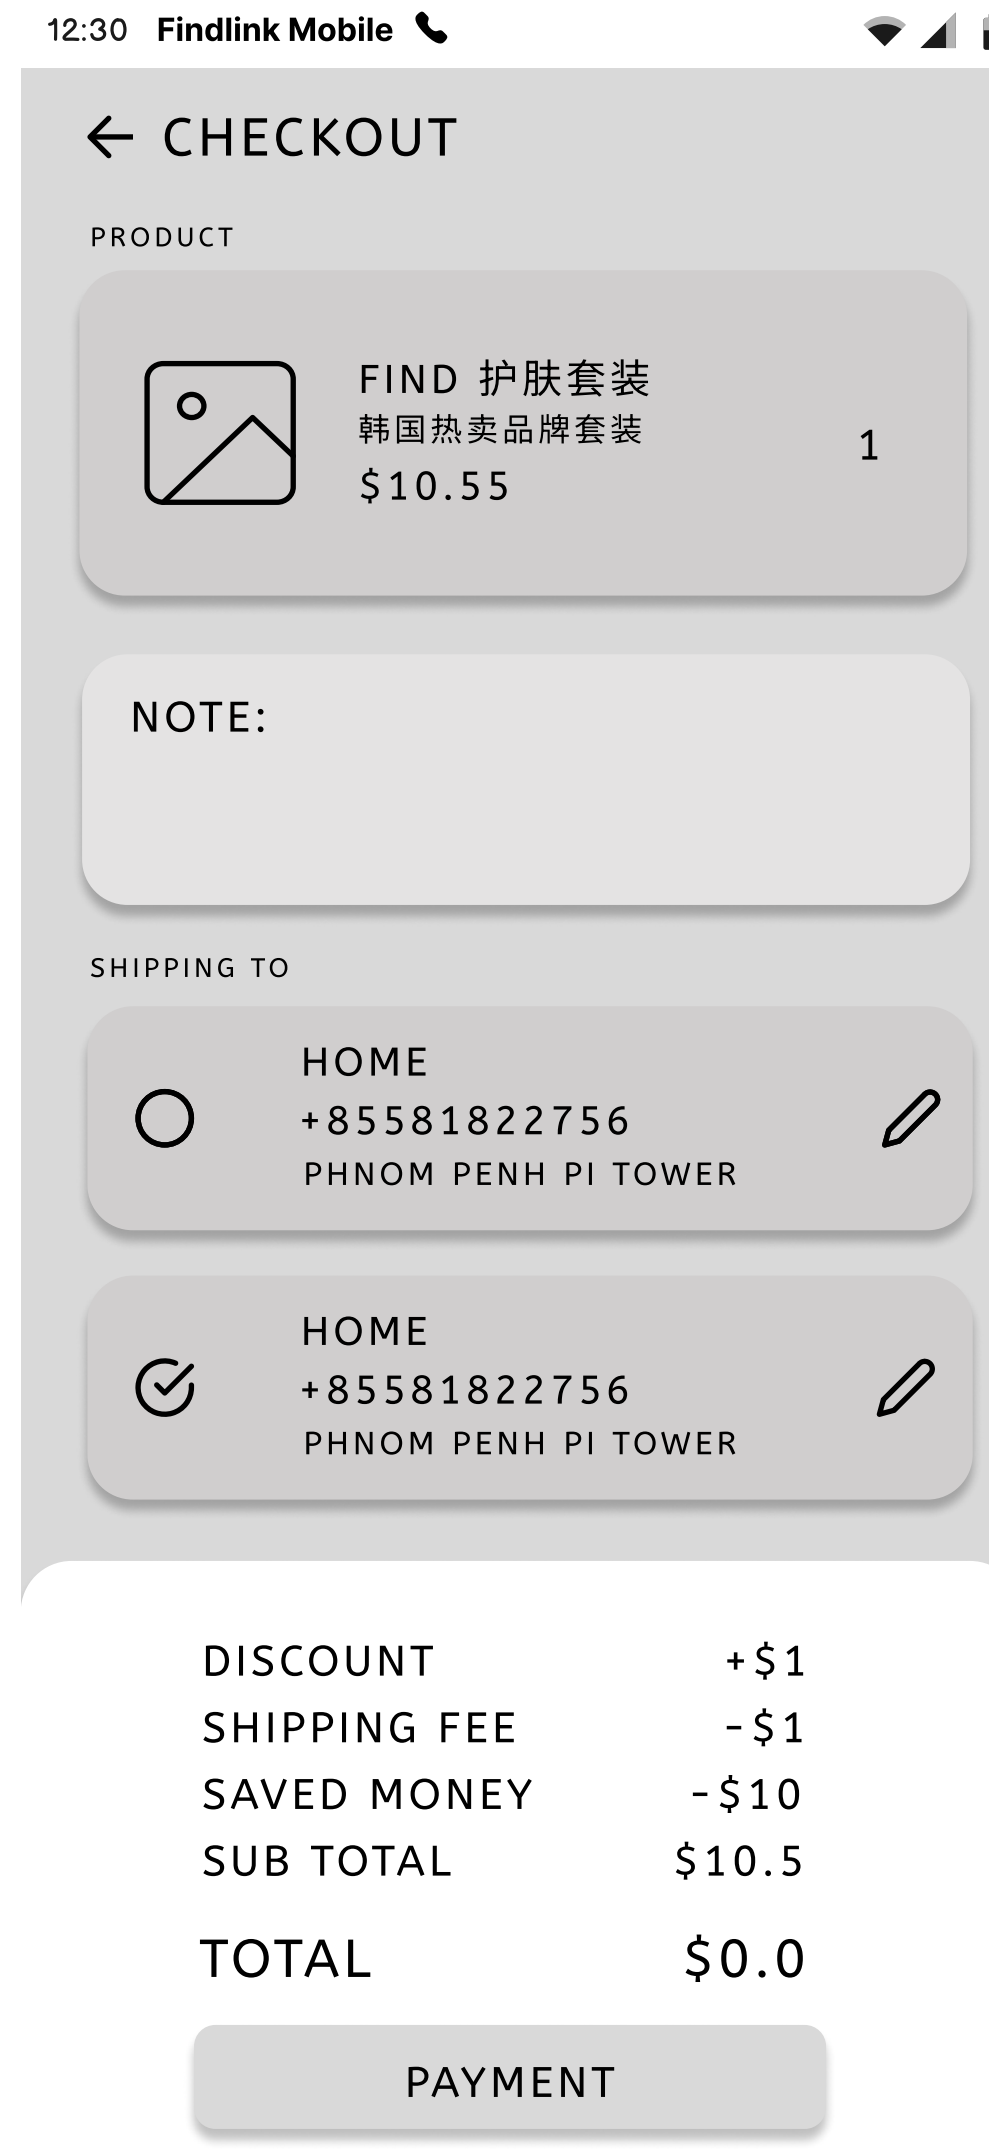

Index

商城功能结构

1. 商城架构
2. 系统流程
3. 数据结构图
4. 系统原型图 UX
5. UI页面功能定义
6. 功能流程图
7. 用户操作流程图

商城体系结构

9. 系统规则
10. 系统分步状态值
11. 会员体系
12. 会员等级

Find
Link

APP-结算 购物车

系统原型图

APP

顶部按钮
打开购物车

1.用户可在此页面
添加商品购买数量
或删除商品

2. 选定商品生成
订单并完成购物