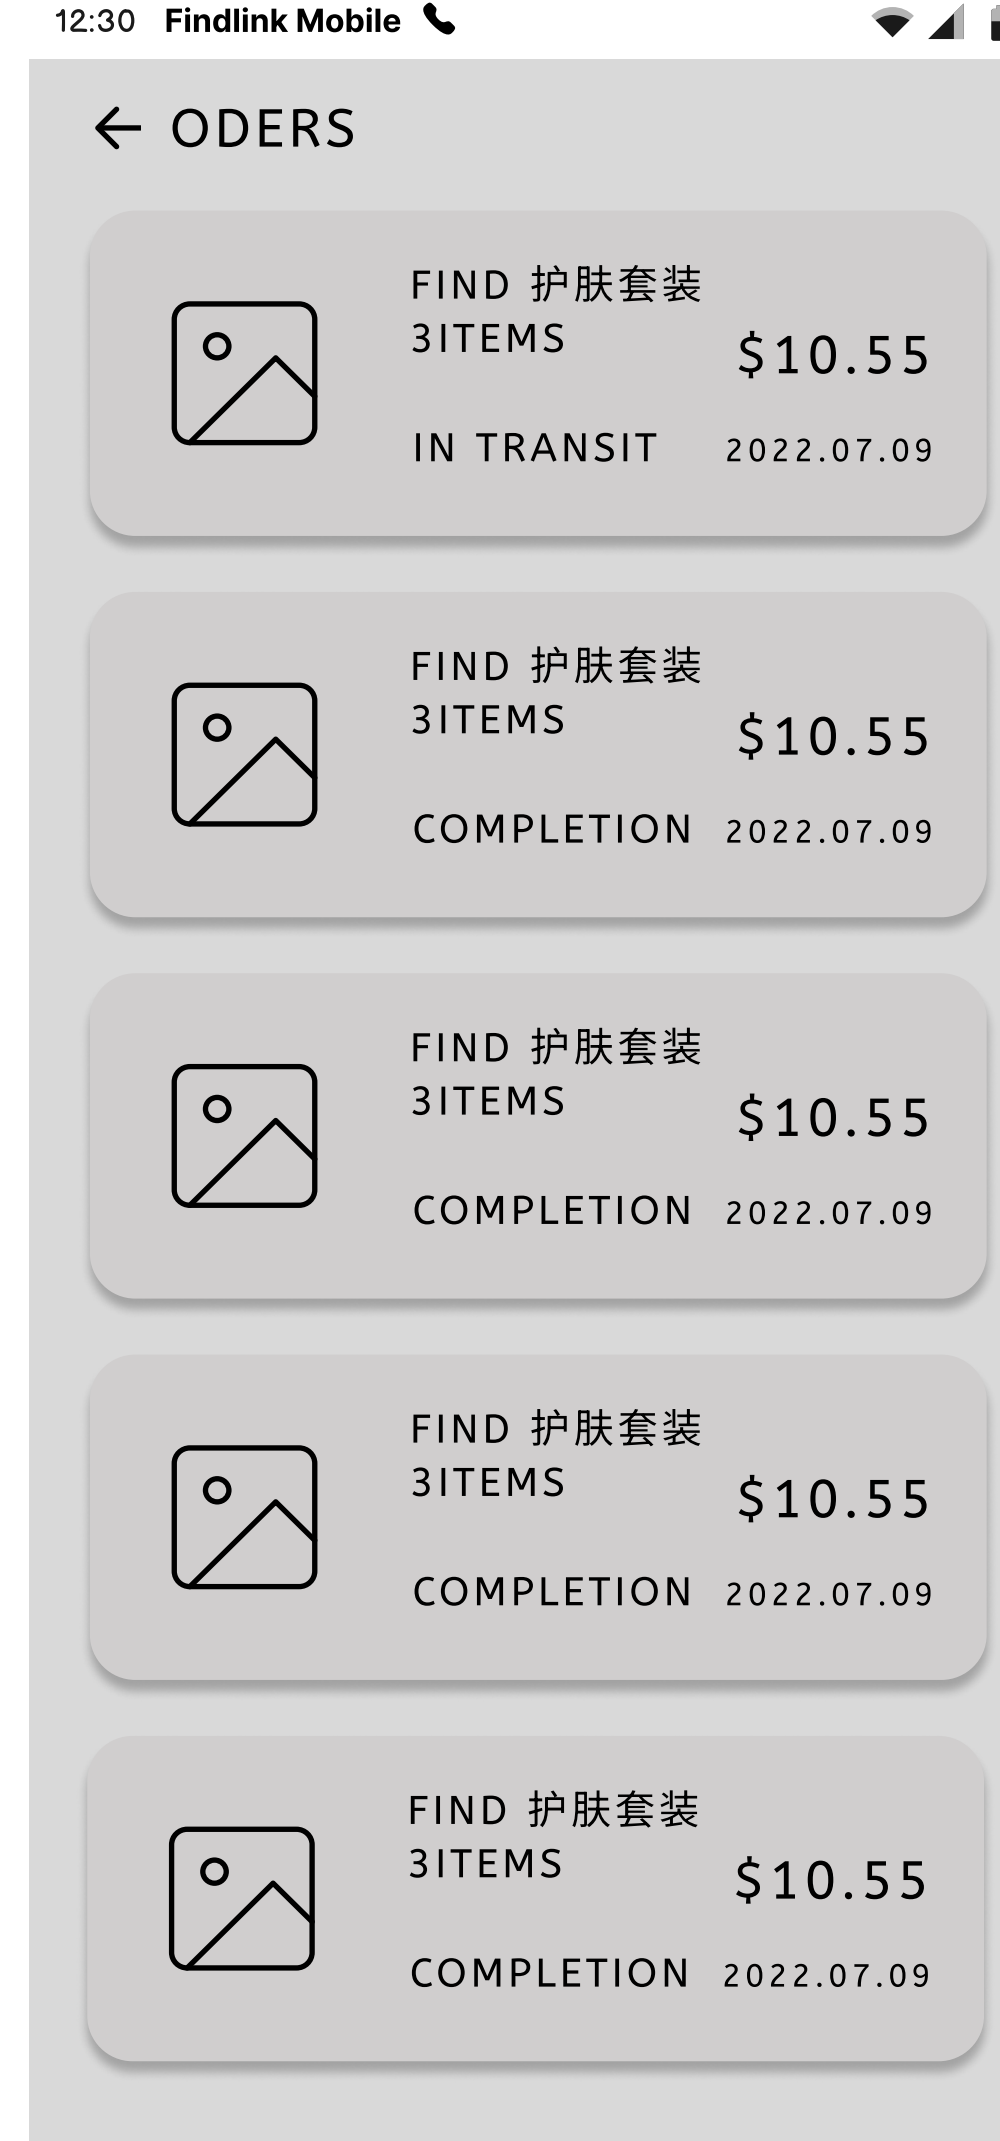

Index

商城功能结构

1. 商城架构
2. 系统流程
3. 数据结构图
4. 系统原型图 UX
5. UI页面功能定义
6. 功能流程图
7. 用户操作流程图

商城体系结构

9. 系统规则
10. 系统分步状态值
11. 会员体系
12. 会员等级

Find
Link

APP-我的页面 -订单